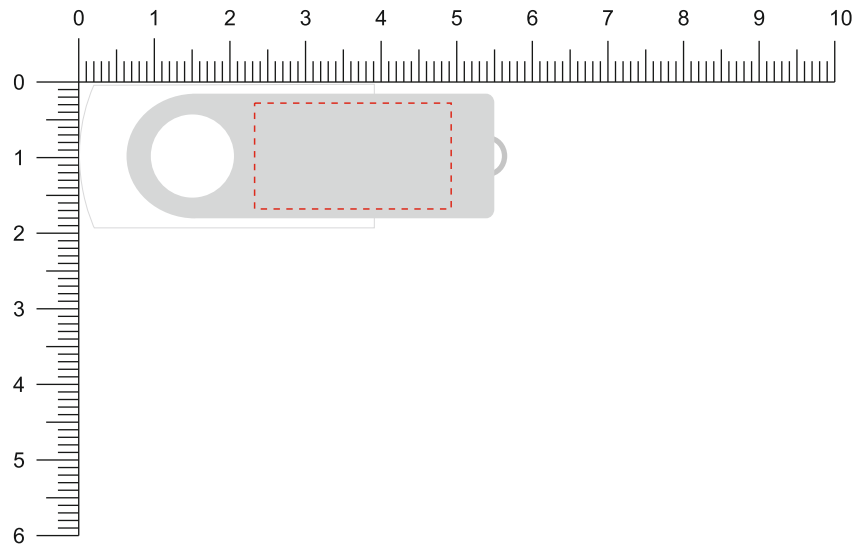

Modell: ST01  
Gehäuse:  Weiß  
Flügel:  Silber

## Vorderseite / Front