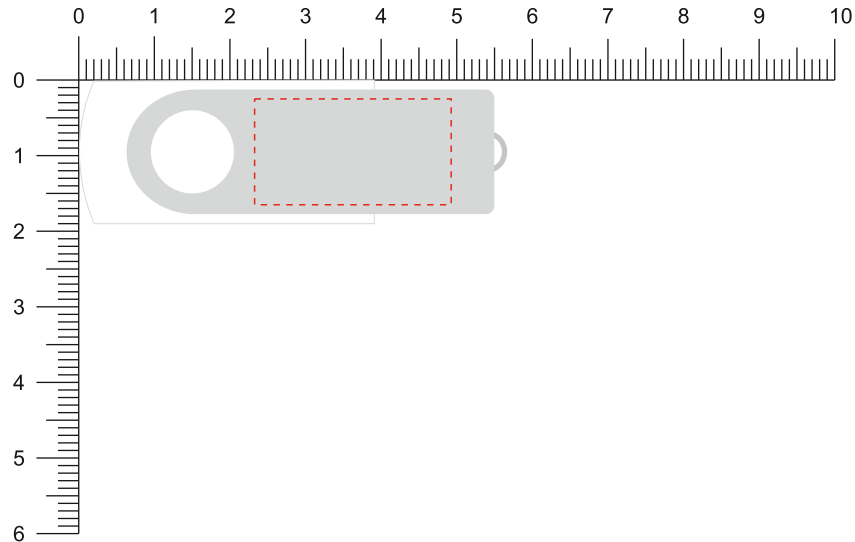

Rückseite / Back

Diese Druckfreigabe ist nicht farbverbindlich. Je nach Material der Artikel sind minimale Farbabweichungen unvermeidbar. Wenn nicht anders beschrieben ist die Werbeanbringung in Originalgröße oder proportional skaliert abgebildet. Bitte kontrollieren Sie Artikel, Druckfarbe, Platzierung und Text. Es wird ausdrücklich darauf hingewiesen, dass keine wie immer gearteten mündlichen Vereinbarungen, sofern diese nicht schriftlich bestätigt wurden, von uns als rechtsverbindlich anerkannt werden.

This print approval is not color binding. Depending on the material of the article, minimal color deviations are unavoidable. Unless otherwise stated, the approval is shown in original size or proportionally scaled. Please check the products, print colors, positions, sizes and text. It should be noted that no verbal agreements of any kind, unless they have been confirmed in writing, are considered by us as legally binding.