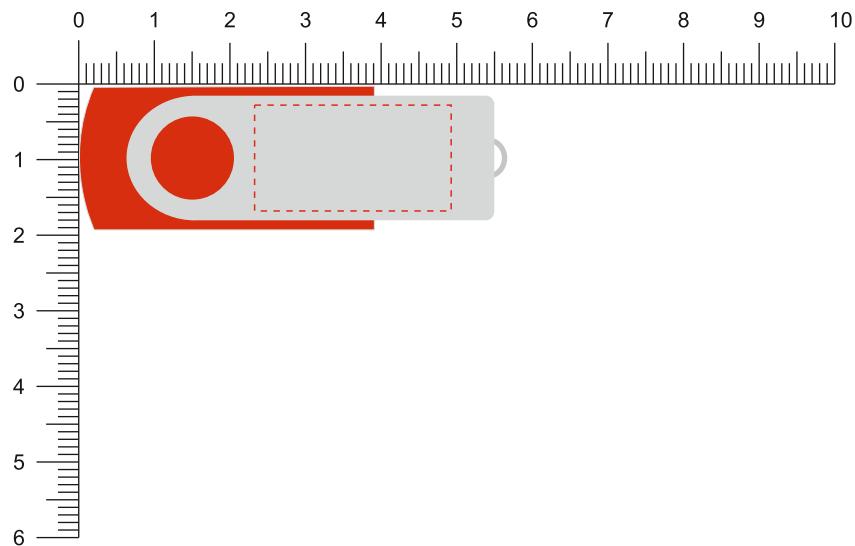

Modell: ST01

Gehäuse: ■ Rot

Flügel: ■ Silber

Vorderseite / Front

Rückseite / Back

Diese Druckfreigabe ist nicht farbverbindlich. Je nach Material der Artikel sind minimale Farbabweichungen unvermeidbar. Wenn nicht anders beschrieben ist die Werbeanbringung in Originalgröße oder proportional skaliert abgebildet. Bitte kontrollieren Sie Artikel, Druckfarbe, Platzierung und Text. Es wird ausdrücklich darauf hingewiesen, dass keine wie immer gearteten mündlichen Vereinbarungen, sofern diese nicht schriftlich bestätigt wurden, von uns als rechtsverbindlich anerkannt werden.