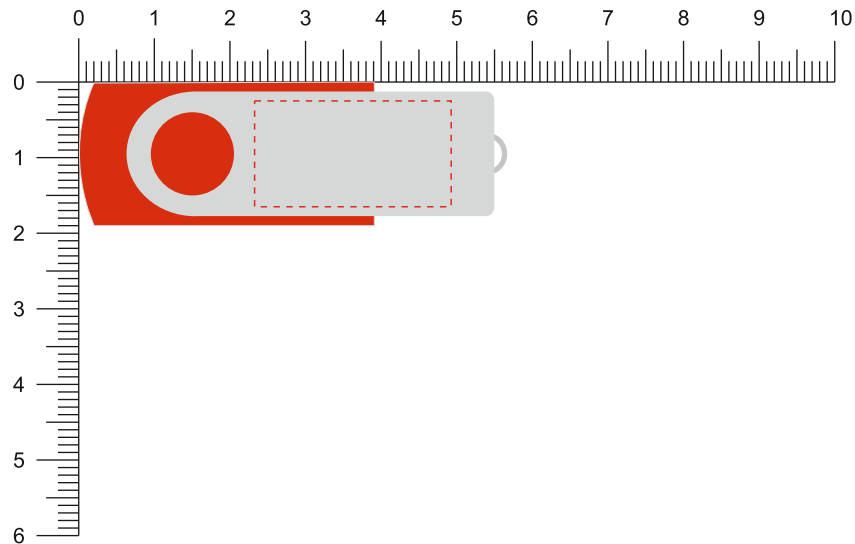

Modell: ST01

Gehäuse: ■ Rot

Flügel: ■ Silber

Vorderseite / Front

Rückseite / Back

Diese Druckfreigabe ist nicht farbverbindlich. Je nach Material der Artikel sind minimale Farbabweichungen unvermeidbar. Wenn nicht anders beschrieben ist die Werbeanbringung in Originalgröße oder proportional skaliert abgebildet. Bitte kontrollieren Sie Artikel, Druckfarbe, Platzierung und Text. Es wird ausdrücklich darauf hingewiesen, dass keine wie immer gearteten mündlichen Vereinbarungen, sofern diese nicht schriftlich bestätigt wurden, von uns als rechtsverbindlich anerkannt werden.