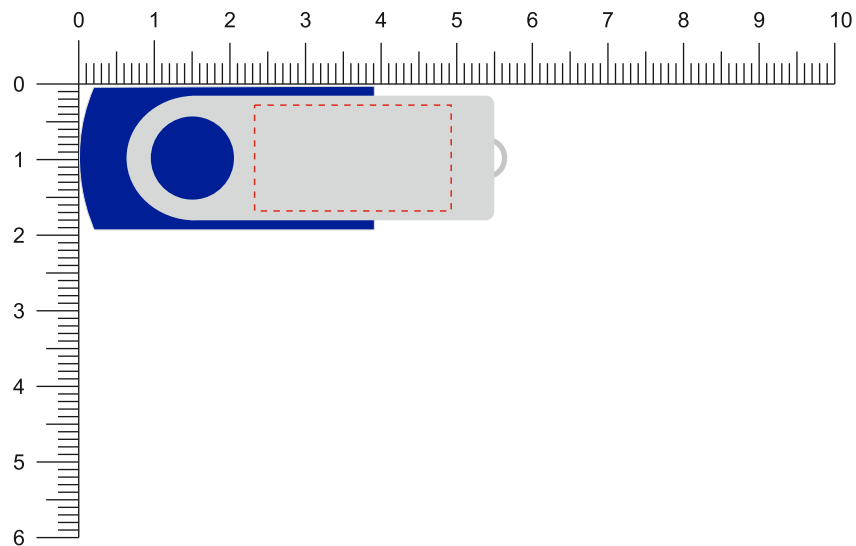

Modell: ST01  
Gehäuse: ■ Blau  
Flügel: □ Silber

## Vorderseite / Front