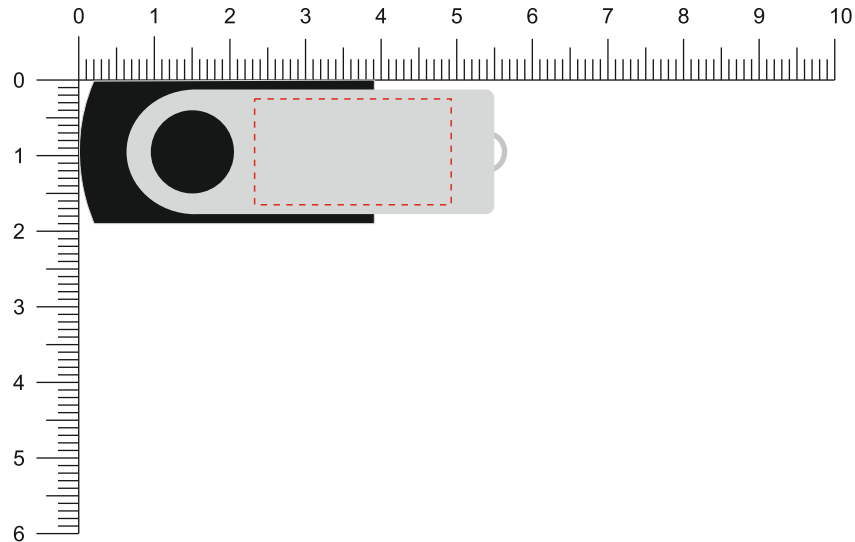

Modell: ST01  
Gehäuse: ■ Schwarz  
Flügel: □ Silber

Vorderseite / Front

Rückseite / Back

Diese Druckfreigabe ist nicht farbverbindlich. Je nach Material der Artikel sind minimale Farbabweichungen unvermeidbar. Wenn nicht anders beschrieben ist die Werbeanbringung in Originalgröße oder proportional skaliert abgebildet. Bitte kontrollieren Sie Artikel, Druckfarbe, Platzierung und Text. Es wird ausdrücklich darauf hingewiesen, dass keine wie immer gearteten mündlichen Vereinbarungen, sofern diese nicht schriftlich bestätigt wurden, von uns als rechtsverbindlich anerkannt werden.