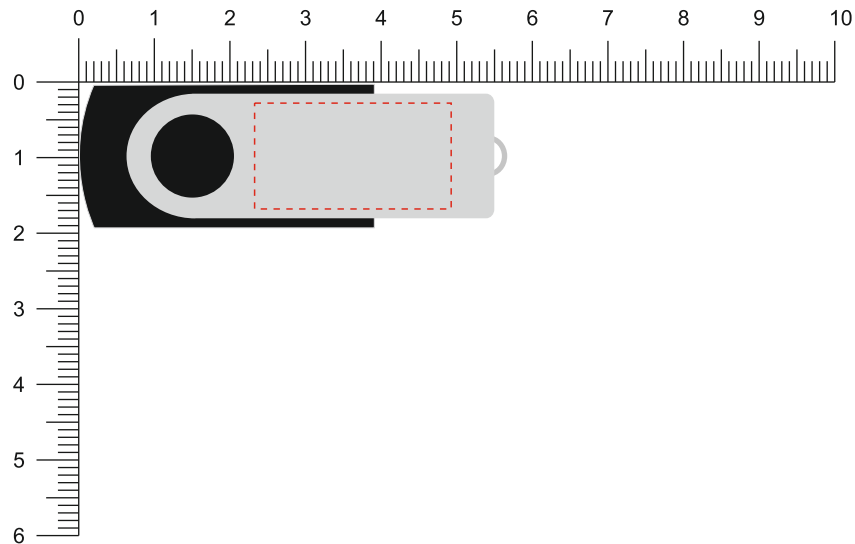

Modell: ST01  
Gehäuse: ■ Schwarz  
Flügel: □ Silber

Vorderseite / Front

Rückseite / Back

Diese Druckfreigabe ist nicht farbverbindlich. Je nach Material der Artikel sind minimale Farbabweichungen unvermeidbar. Wenn nicht anders beschrieben ist die Werbeanbringung in Originalgröße oder proportional skaliert abgebildet. Bitte kontrollieren Sie Artikel, Druckfarbe, Platzierung und Text. Es wird ausdrücklich darauf hingewiesen, dass keine wie immer gearteten mündlichen Vereinbarungen, sofern diese nicht schriftlich bestätigt wurden, von uns als rechtsverbindlich anerkannt werden.