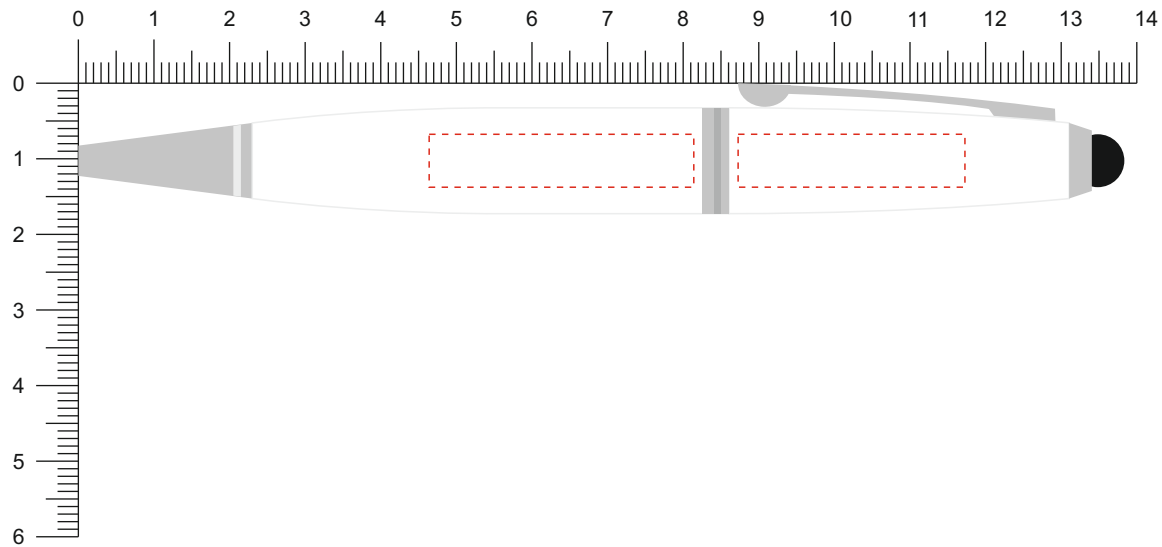

Modell:

BK14

Gehäuse:

Weiß

Schaft/Kappe:

Silber

Mine:

Schwarz

Vorderseite / Front

Rückseite / Back