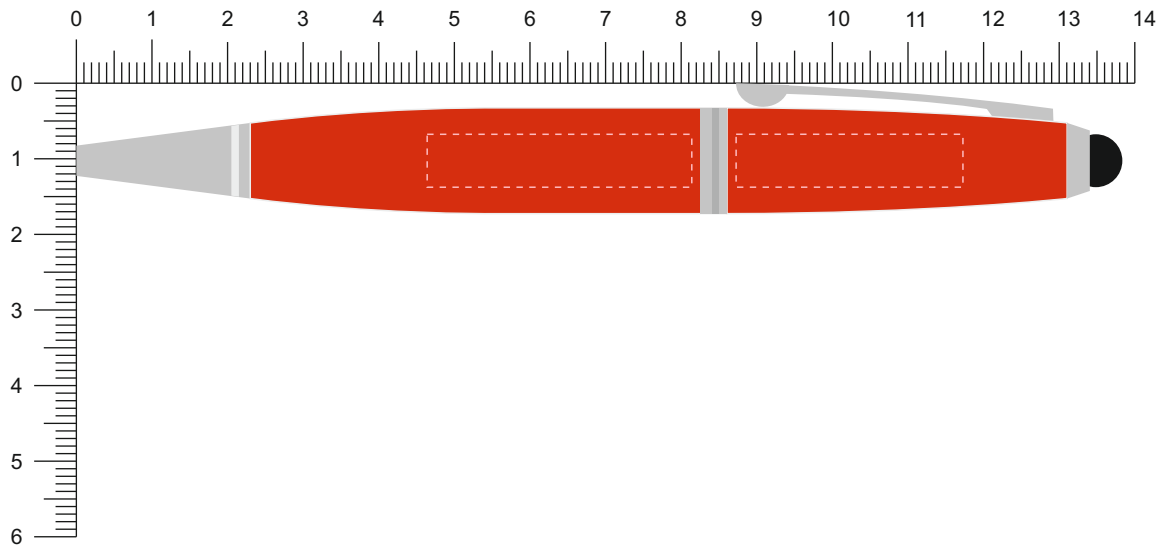

Modell:

BK14

Gehäuse:

■ Rot

Schaft/Kappe:

■ Silber

Mine:

■ Schwarz

Vorderseite / Front

Rückseite / Back