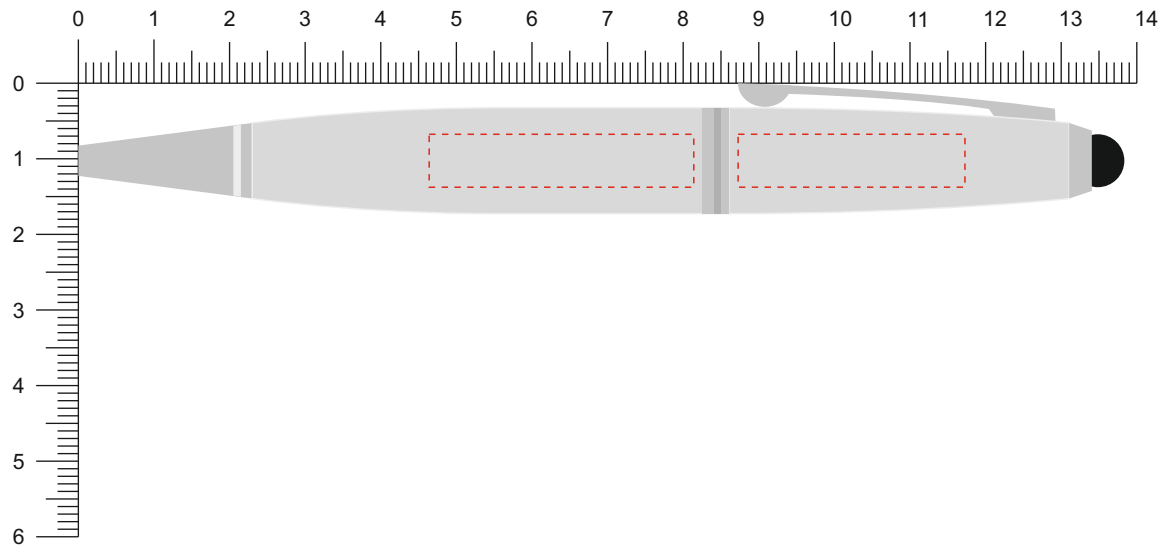

Modell: BK14  
Gehäuse:  Silber  
Schaft/Kappe:  Silber

## Vorderseite / Front