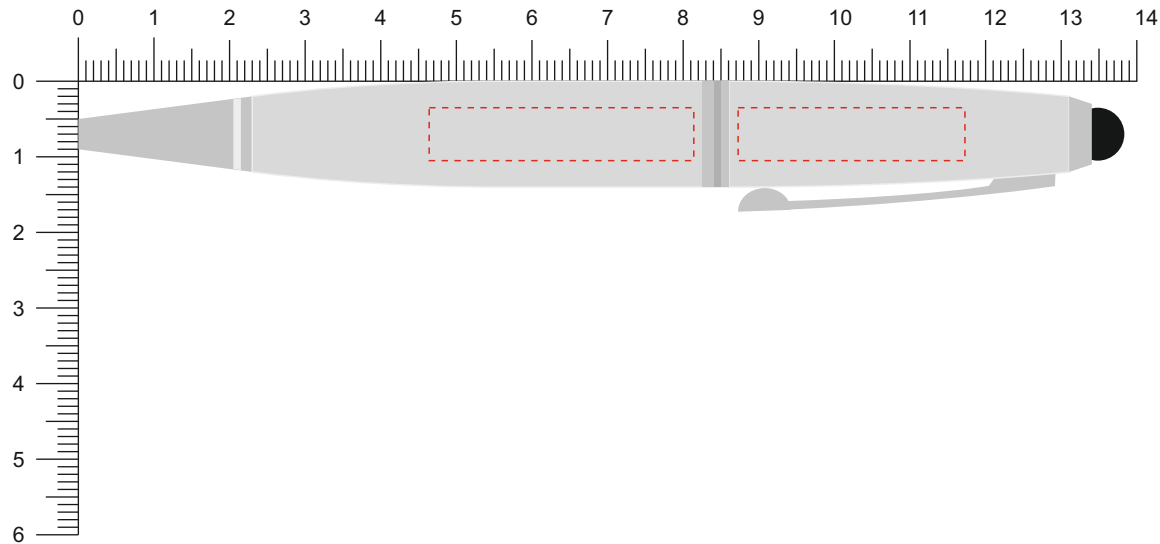

Rückseite / Back

Diese Druckfreigabe ist nicht farbverbindlich. Je nach Material der Artikel sind minimale Farbabweichungen unvermeidbar. Wenn nicht anders beschrieben ist die Werbeanbringung in Originalgröße oder proportional skaliert abgebildet. Bitte kontrollieren Sie Artikel, Druckfarbe, Platzierung und Text. Es wird ausdrücklich darauf hingewiesen, dass keine wie immer gearteten mündlichen Vereinbarungen, sofern diese nicht schriftlich bestätigt wurden, von uns als rechtsverbindlich anerkannt werden.

This print approval is not color binding. Depending on the material of the article, minimal color deviations are unavoidable. Unless otherwise stated, the approval is shown in original size or proportionally scaled. Please check the products, print colors, positions, sizes and text. It should be noted that no verbal agreements of any kind, unless they have been confirmed in writing, are considered by us as legally binding.