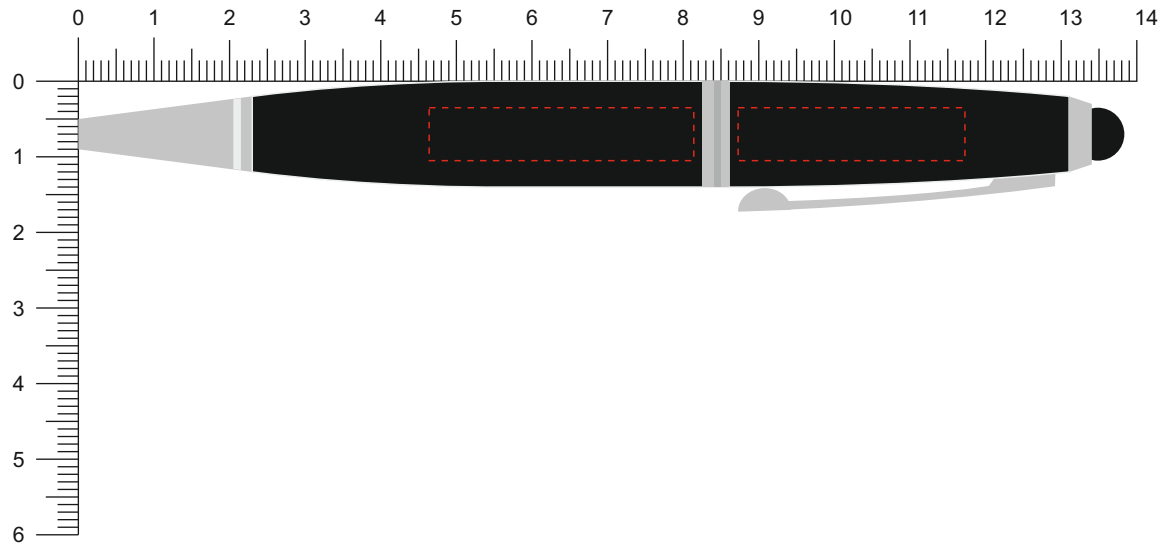

Rückseite / Back

Diese Druckfreigabe ist nicht farbverbindlich. Je nach Material der Artikel sind minimale Farbabweichungen unvermeidbar. Wenn nicht anders beschrieben ist die Werbeanbringung in Originalgröße oder proportional skaliert abgebildet. Bitte kontrollieren Sie Artikel, Druckfarbe, Platzierung und Text. Es wird ausdrücklich darauf hingewiesen, dass keine wie immer gearteten mündlichen Vereinbarungen, sofern diese nicht schriftlich bestätigt wurden, von uns als rechtsverbindlich anerkannt werden.

This print approval is not color binding. Depending on the material of the article, minimal color deviations are unavoidable. Unless otherwise stated, the approval is shown in original size or proportionally scaled. Please check the products, print colors, positions, sizes and text. It should be noted that no verbal agreements of any kind, unless they have been confirmed in writing, are considered by us as legally binding.