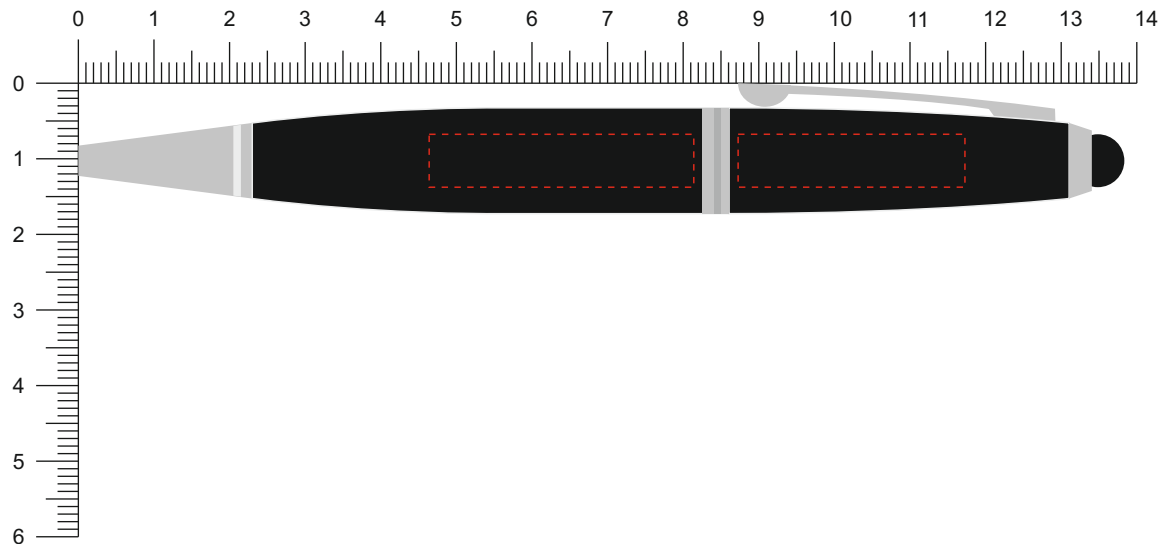

Modell: BK14  
Gehäuse: ■ Schwarz  
Schaft/Kappe: □ Silber

## Vorderseite / Front