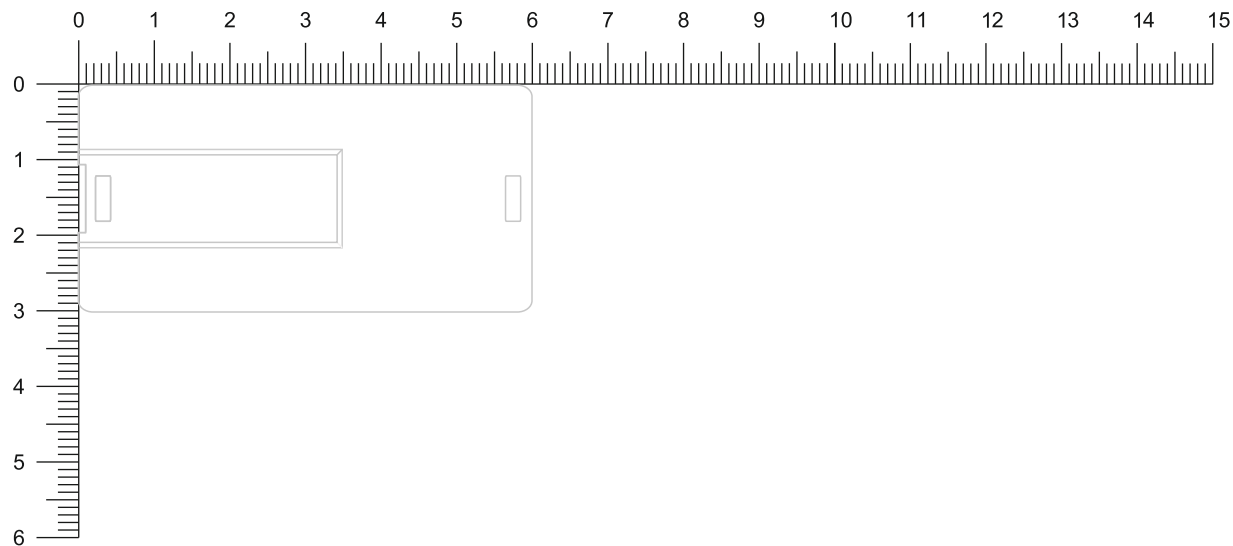

Modell:

CC15

Gehäuse:

Weiß

Vorderseite / Front

Rückseite / Back

Diese Druckfreigabe ist nicht farbverbindlich. Je nach Material der Artikel sind minimale Farbabweichungen unvermeidbar. Wenn nicht anders beschrieben ist die Werbeanbringung in Originalgröße oder proportional skaliert abgebildet. Bitte kontrollieren Sie Artikel, Druckfarbe, Platzierung und Text. Es wird ausdrücklich darauf hingewiesen, dass keine wie immer gearteten mündlichen Vereinbarungen, sofern diese nicht schriftlich bestätigt wurden, von uns als rechtsverbindlich anerkannt werden.