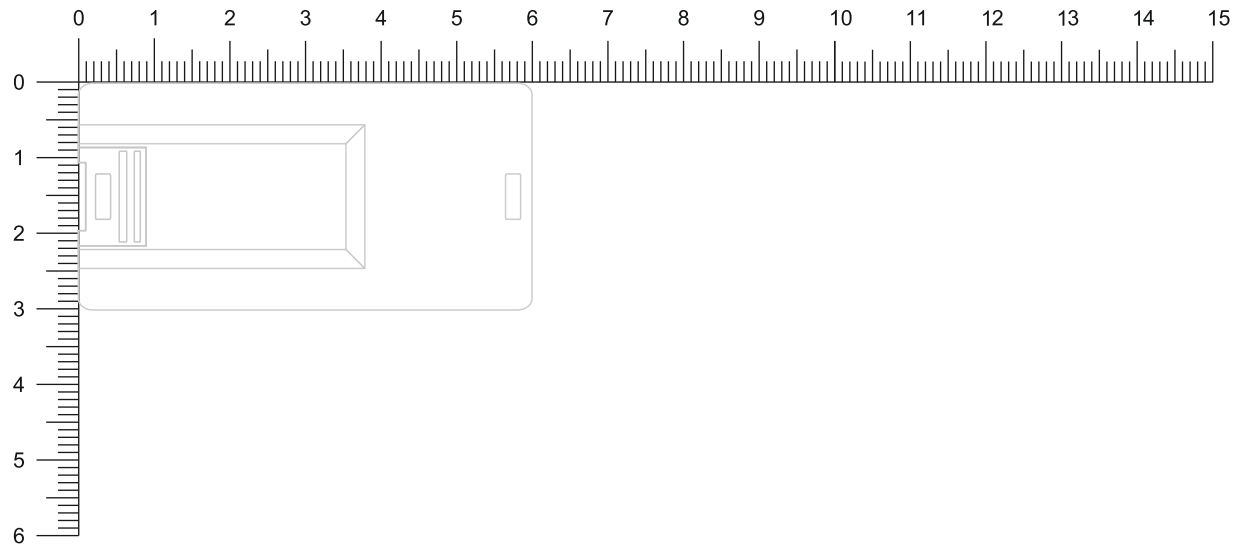

Modell:

CC15

Gehäuse:

Weiß

Vorderseite / Front

Rückseite / Back

Diese Druckfreigabe ist nicht farbverbindlich. Je nach Material der Artikel sind minimale Farbabweichungen unvermeidbar. Wenn nicht anders beschrieben ist die Werbeanbringung in Originalgröße oder proportional skaliert abgebildet. Bitte kontrollieren Sie Artikel, Druckfarbe, Platzierung und Text. Es wird ausdrücklich darauf hingewiesen, dass keine wie immer gearteten mündlichen Vereinbarungen, sofern diese nicht schriftlich bestätigt wurden, von uns als rechtsverbindlich anerkannt werden.