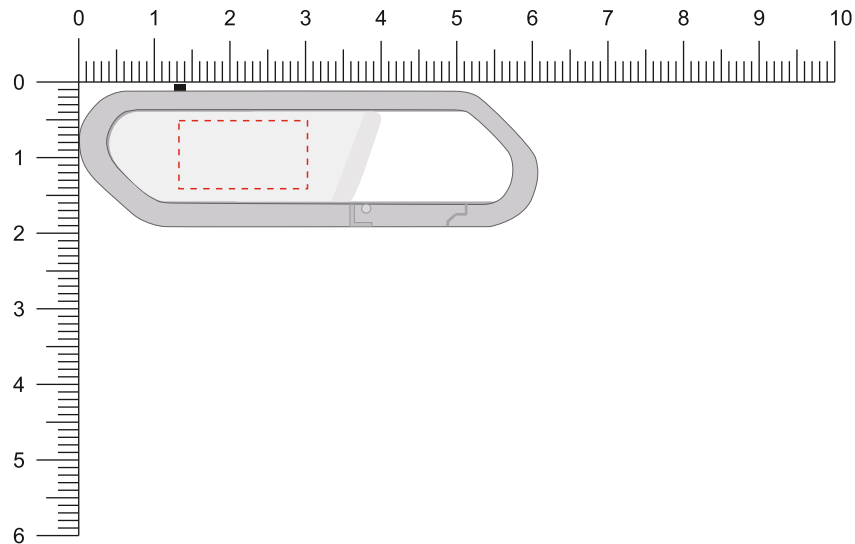

Modell: EM30
Gehäuse: Weiß
Metall: Silber

Vorderseite / Front

Rückseite / Back

Diese Druckfreigabe ist nicht farbverbindlich. Je nach Material der Artikel sind minimale Farbabweichungen unvermeidbar. Wenn nicht anders beschrieben ist die Werbeanbringung in Originalgröße oder proportional skaliert abgebildet. Bitte kontrollieren Sie Artikel, Druckfarbe, Platzierung und Text. Es wird ausdrücklich darauf hingewiesen, dass keine wie immer gearteten mündlichen Vereinbarungen, sofern diese nicht schriftlich bestätigt wurden, von uns als rechtsverbindlich anerkannt werden.