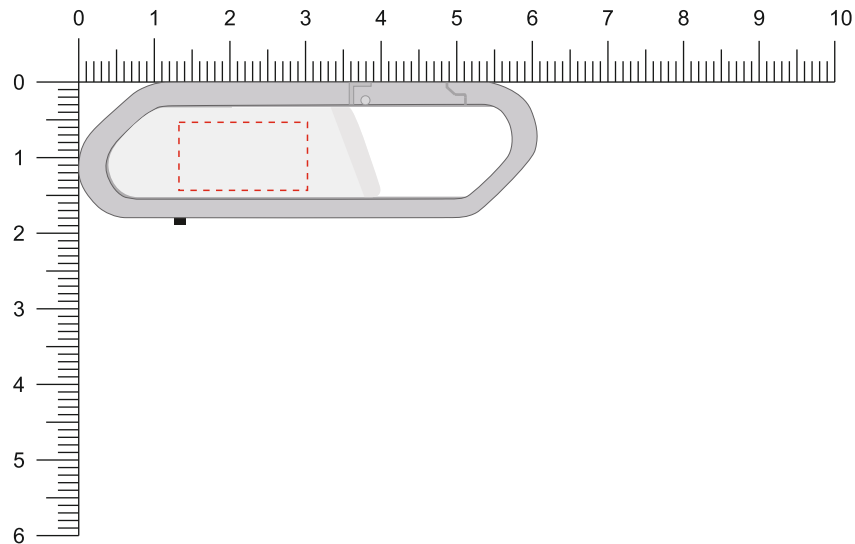

Modell: EM30
Gehäuse: Weiß
Metall: Silber

Vorderseite / Front

Rückseite / Back

Diese Druckfreigabe ist nicht farbverbindlich. Je nach Material der Artikel sind minimale Farbabweichungen unvermeidbar. Wenn nicht anders beschrieben ist die Werbeanbringung in Originalgröße oder proportional skaliert abgebildet. Bitte kontrollieren Sie Artikel, Druckfarbe, Platzierung und Text. Es wird ausdrücklich darauf hingewiesen, dass keine wie immer gearteten mündlichen Vereinbarungen, sofern diese nicht schriftlich bestätigt wurden, von uns als rechtsverbindlich anerkannt werden.