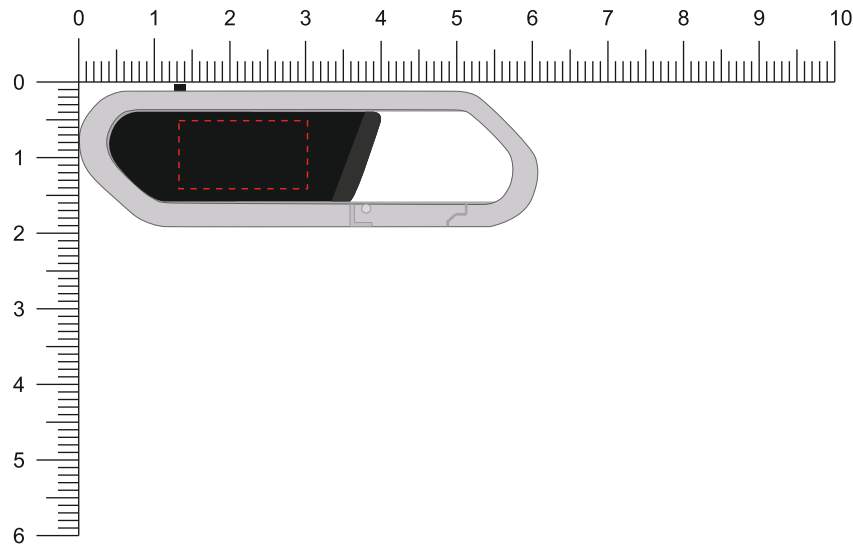

Modell: EM30
Gehäuse: ■ Schwarz
Metall: □ Silber

Vorderseite / Front

Rückseite / Back

Diese Druckfreigabe ist nicht farbverbindlich. Je nach Material der Artikel sind minimale Farbabweichungen unvermeidbar. Wenn nicht anders beschrieben ist die Werbeanbringung in Originalgröße oder proportional skaliert abgebildet. Bitte kontrollieren Sie Artikel, Druckfarbe, Platzierung und Text. Es wird ausdrücklich darauf hingewiesen, dass keine wie immer gearteten mündlichen Vereinbarungen, sofern diese nicht schriftlich bestätigt wurden, von uns als rechtsverbindlich anerkannt werden.