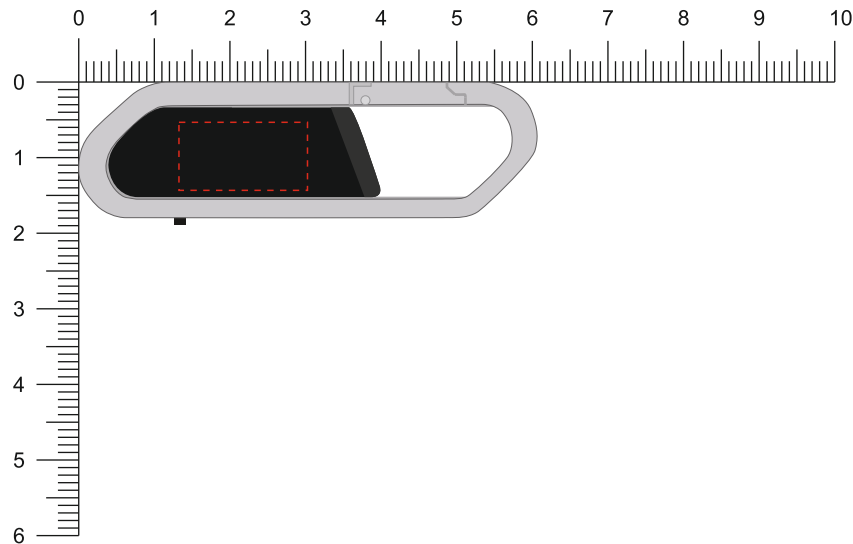

Modell: EM30
Gehäuse: ■ Schwarz
Metall: □ Silber

Vorderseite / Front

Rückseite / Back

Diese Druckfreigabe ist nicht farbverbindlich. Je nach Material der Artikel sind minimale Farbabweichungen unvermeidbar. Wenn nicht anders beschrieben ist die Werbeanbringung in Originalgröße oder proportional skaliert abgebildet. Bitte kontrollieren Sie Artikel, Druckfarbe, Platzierung und Text. Es wird ausdrücklich darauf hingewiesen, dass keine wie immer gearteten mündlichen Vereinbarungen, sofern diese nicht schriftlich bestätigt wurden, von uns als rechtsverbindlich anerkannt werden.