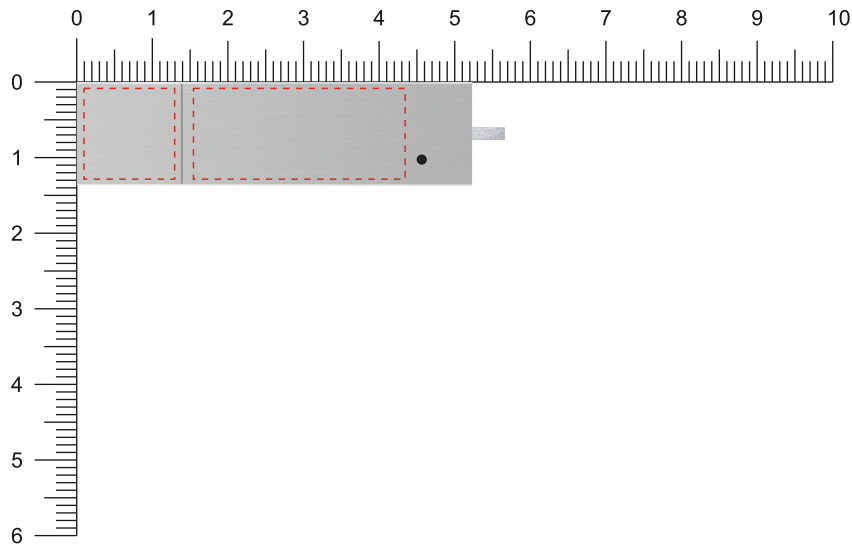

Modell:

Em55

Gehäuse:

■ Silber

Vorderseite / Front

Rückseite / Back