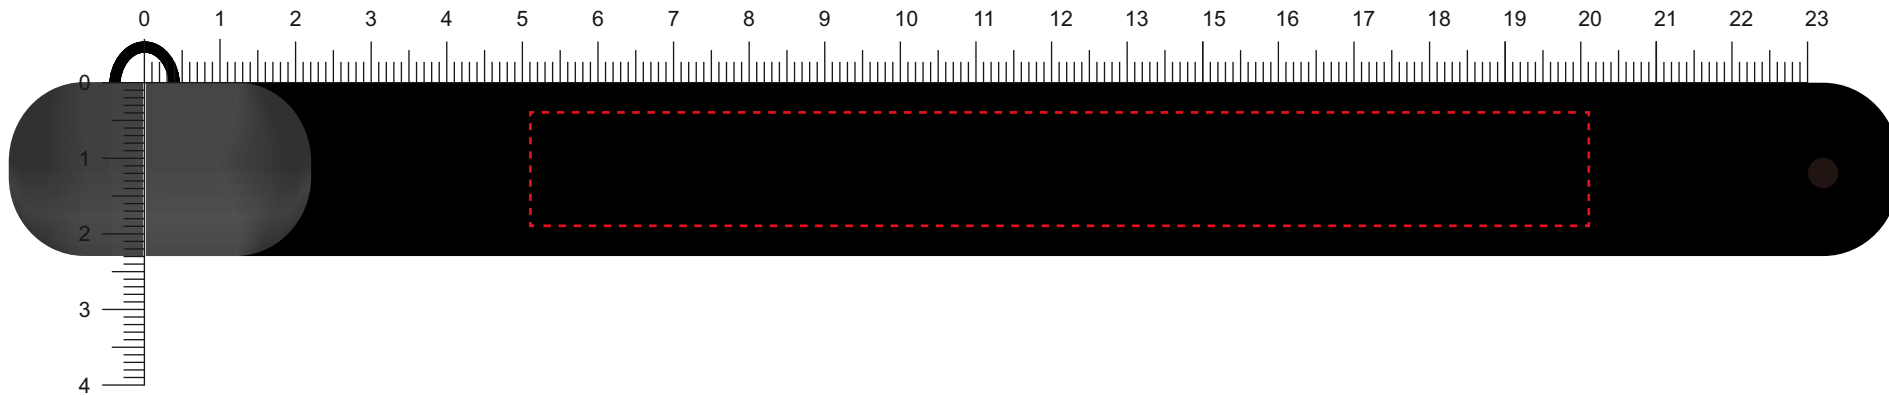

Modell: FO42

Gehäuse: ■ Schwarz

Vorderseite / Front

Rückseite / Back

Diese Druckfreigabe ist nicht farbverbindlich. Je nach Material der Artikel sind minimale Farbabweichungen unvermeidbar. Wenn nicht anders beschrieben ist die Werbeanbringung in Originalgröße oder proportional skaliert abgebildet. Bitte kontrollieren Sie Artikel, Druckfarbe, Platzierung und Text. Es wird ausdrücklich darauf hingewiesen, dass keine wie immer gearteten mündlichen Vereinbarungen, sofern diese nicht schriftlich bestätigt wurden, von uns als rechtsverbindlich anerkannt werden.