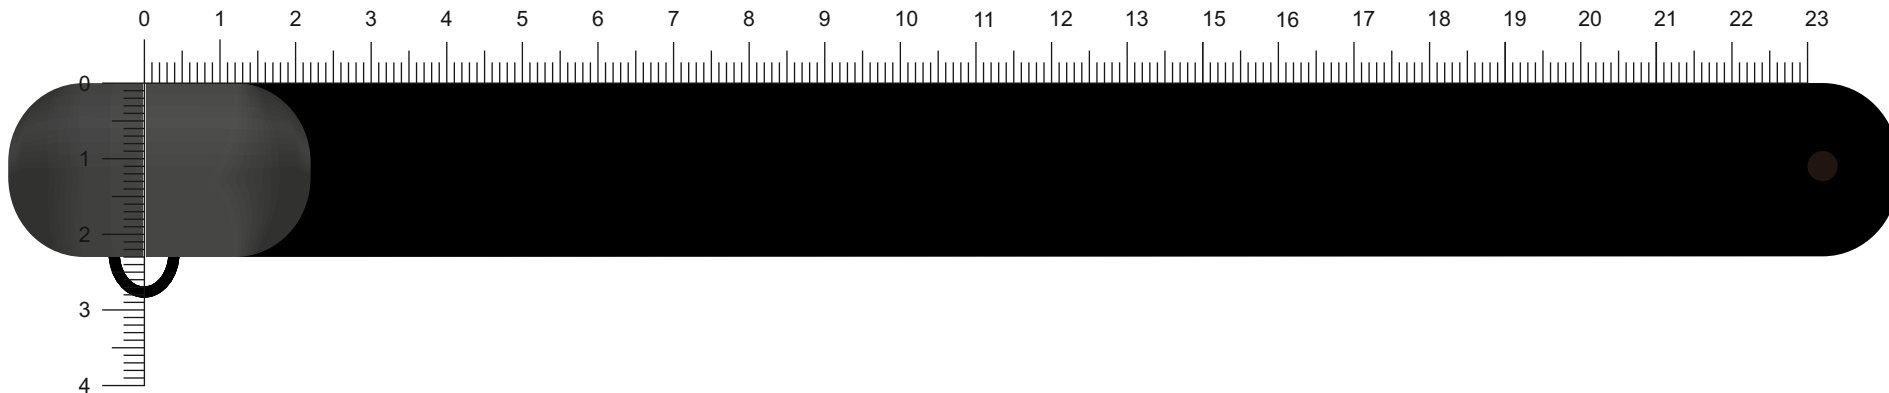

Modell: FO42

Gehäuse: ■ Schwarz

Vorderseite / Front

Rückseite / Back

Diese Druckfreigabe ist nicht farbverbindlich. Je nach Material der Artikel sind minimale Farbabweichungen unvermeidbar. Wenn nicht anders beschrieben ist die Werbeanbringung in Originalgröße oder proportional skaliert abgebildet. Bitte kontrollieren Sie Artikel, Druckfarbe, Platzierung und Text. Es wird ausdrücklich darauf hingewiesen, dass keine wie immer gearteten mündlichen Vereinbarungen, sofern diese nicht schriftlich bestätigt wurden, von uns als rechtsverbindlich anerkannt werden.