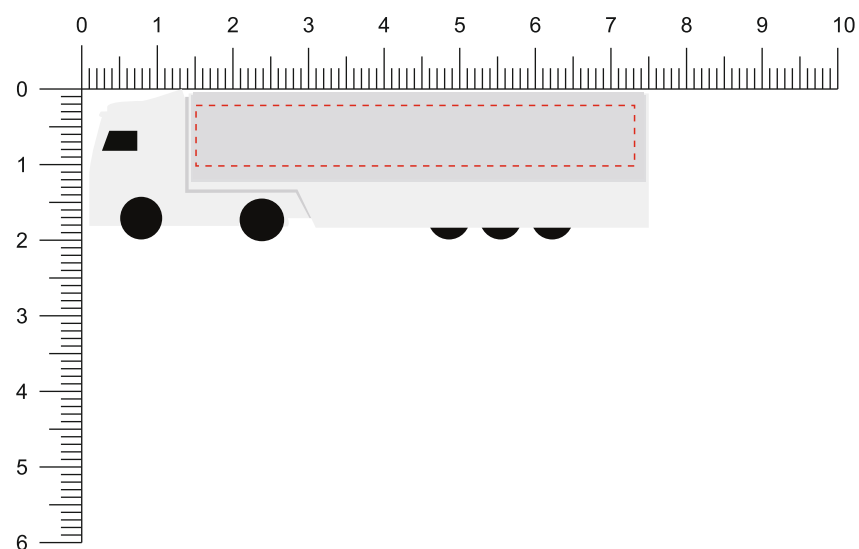

Modell: FO67E

Gehäuse:  Weiß

Abdeckung:  Silber

Vorderseite / Front

Rückseite / Back