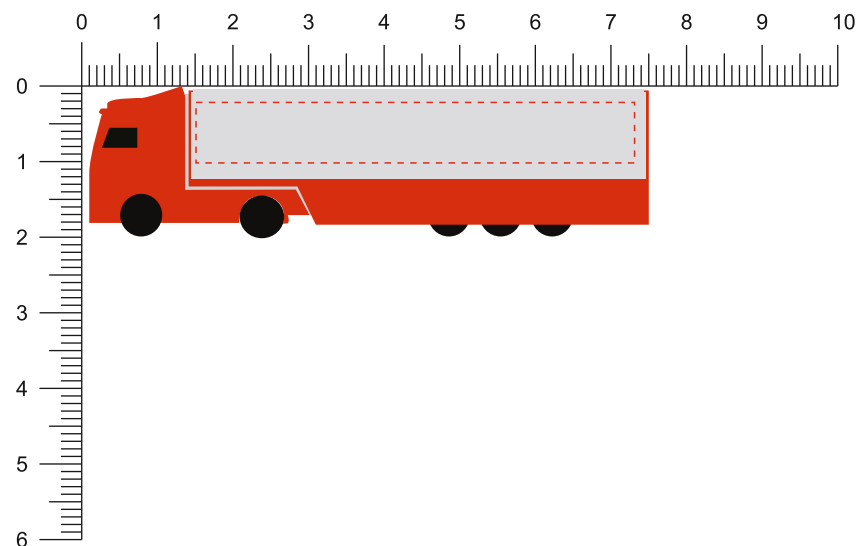

Modell: FO67E

Gehäuse: ■ Rot

Abdeckung: □ Silber

Vorderseite / Front

Rückseite / Back