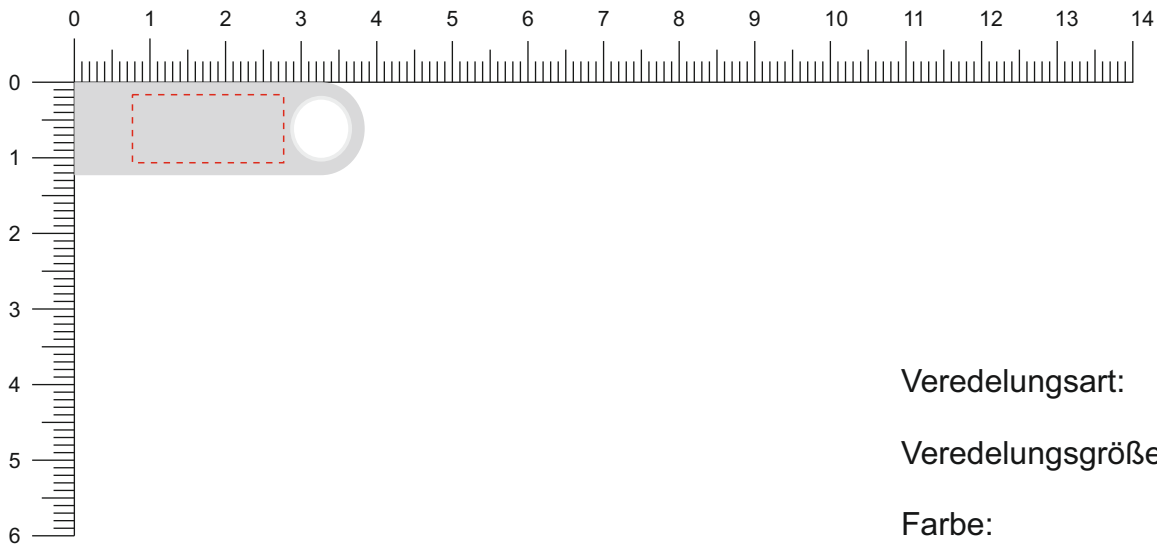

Modell: Ky01

Gehäuse: nach PMS

Vorderseite / Front

Veredelungsart: Gravur

Veredelungsgröße: 20 x 9 mm

Farbe: Silber / Grau

Rückseite / Back

Veredelungsart: kein Logo

Veredelungsgröße:

Farbe:

Diese Druckfreigabe ist nicht farbverbindlich. Je nach Material der Artikel sind minimale Farbabweichungen unvermeidbar. Wenn nicht anders beschrieben ist die Werbeanbringung in Originalgröße oder proportional skaliert abgebildet. Bitte kontrollieren Sie Artikel, Druckfarbe, Platzierung und Text. Es wird ausdrücklich darauf hingewiesen, dass keine wie immer gearteten mündlichen Vereinbarungen, sofern diese nicht schriftlich bestätigt wurden, von uns als rechtsverbindlich anerkannt werden.