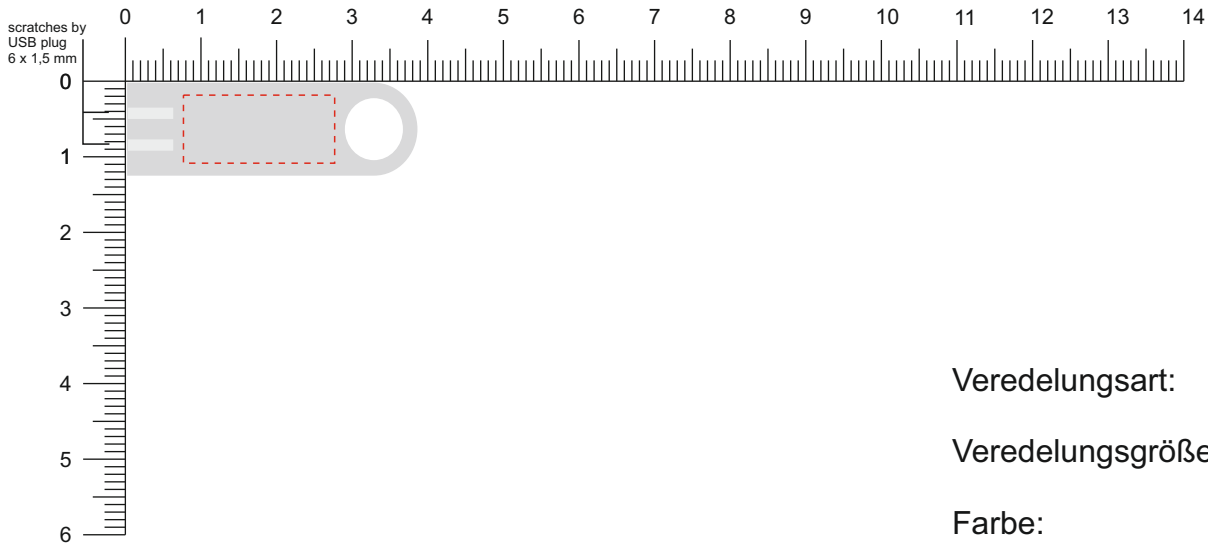

Modell: Ky01

Gehäuse: nach PMS

Vorderseite / Front

Veredelungsart: Gravur

Veredelungsgröße: 20 x 9 mm

Farbe: Silber / Grau

Rückseite / Back

Veredelungsart: kein Logo

Veredelungsgröße:

Farbe:

Diese Druckfreigabe ist nicht farbverbindlich. Je nach Material der Artikel sind minimale Farbabweichungen unvermeidbar. Wenn nicht anders beschrieben ist die Werbeanbringung in Originalgröße oder proportional skaliert abgebildet. Bitte kontrollieren Sie Artikel, Druckfarbe, Platzierung und Text. Es wird ausdrücklich darauf hingewiesen, dass keine wie immer gearteten mündlichen Vereinbarungen, sofern diese nicht schriftlich bestätigt wurden, von uns als rechtsverbindlich anerkannt werden.