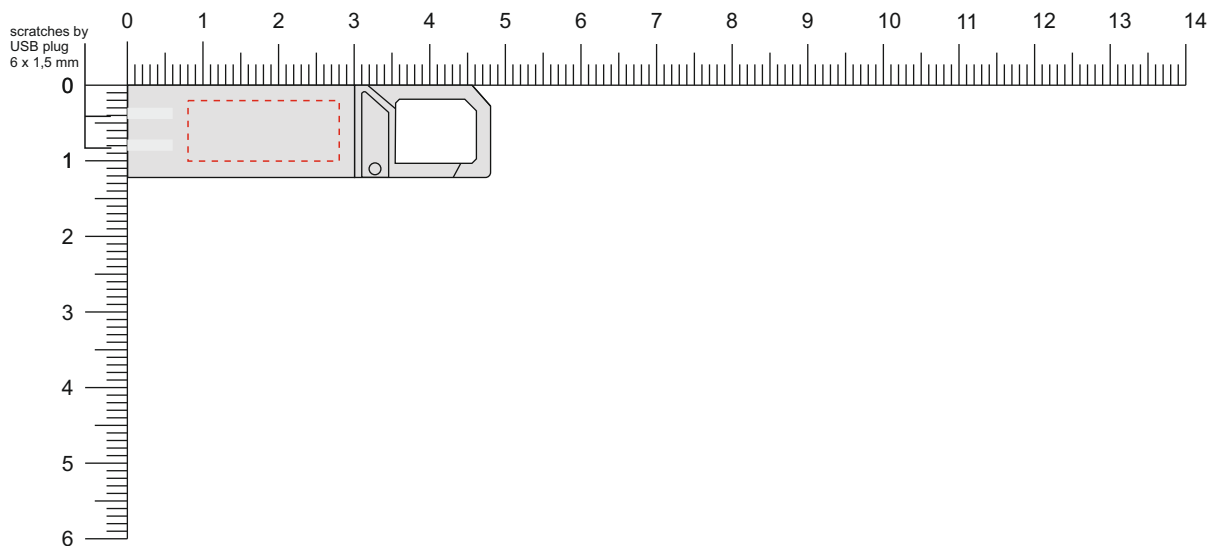

Modell:

KY22

Gehäuse:

■ Silber

Vorderseite / Front

Rückseite / Back