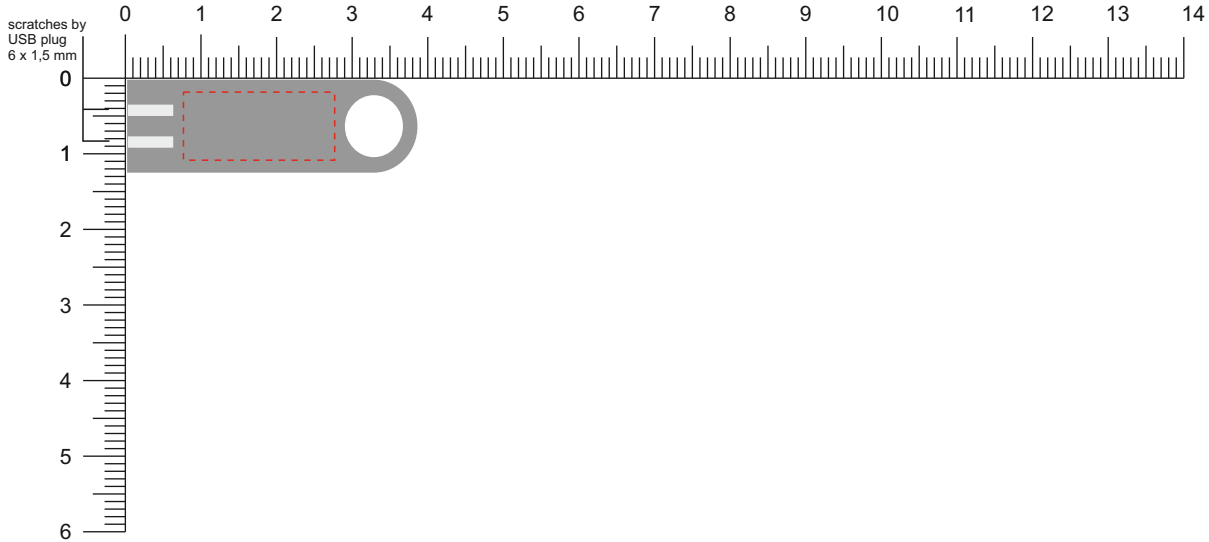

Modell:

KY01

Gehäuse:

■ Anthrazit

## Vorderseite / Front