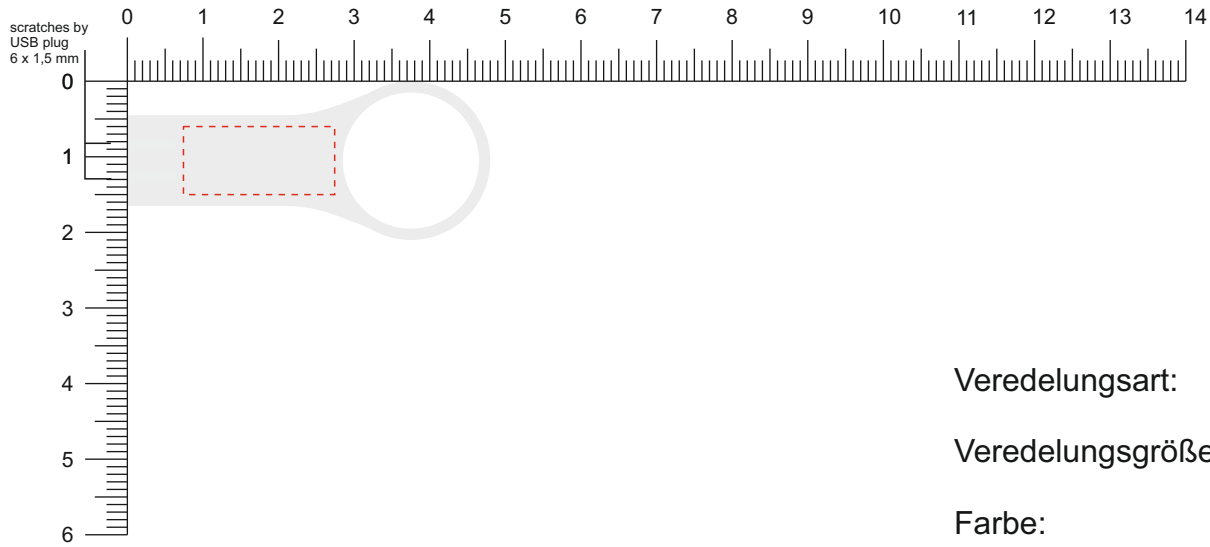

Modell: KY05

Gehäuse: Silber

Vorderseite / Front

Veredelungsart: kein Logo

Veredelungsgröße: 20 x 9 mm

Farbe:

Rückseite / Back

Veredelungsart: kein Logo

Veredelungsgröße: 20 x 9 mm

Farbe: