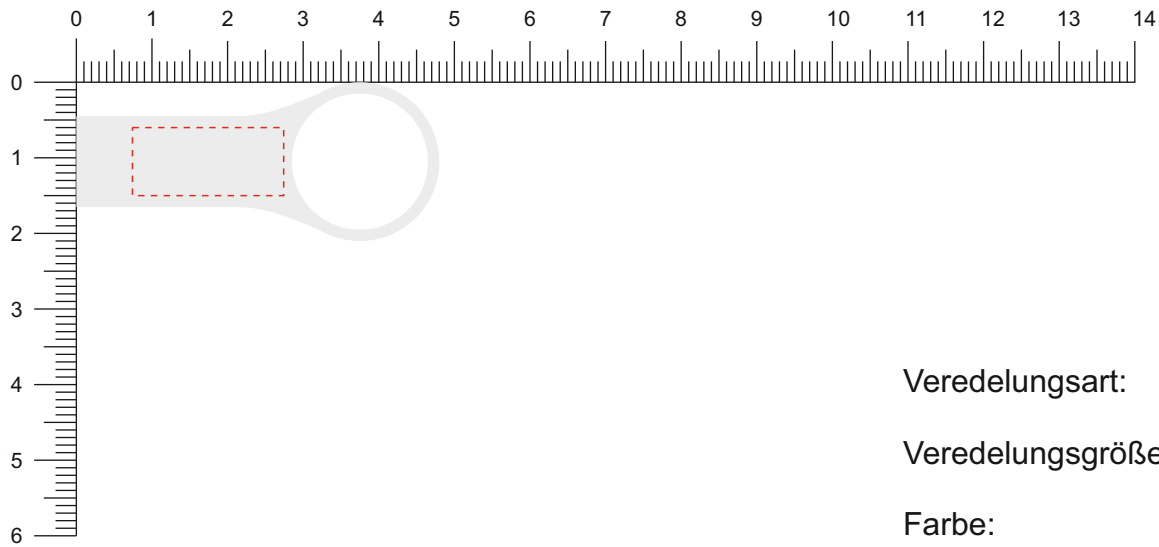

Modell: KY05

Gehäuse: Silber

Vorderseite / Front

Veredelungsart: kein Logo

Veredelungsgröße: 20 x 9 mm

Farbe:

Rückseite / Back

Veredelungsart: kein Logo

Veredelungsgröße: 20 x 9 mm

Farbe: