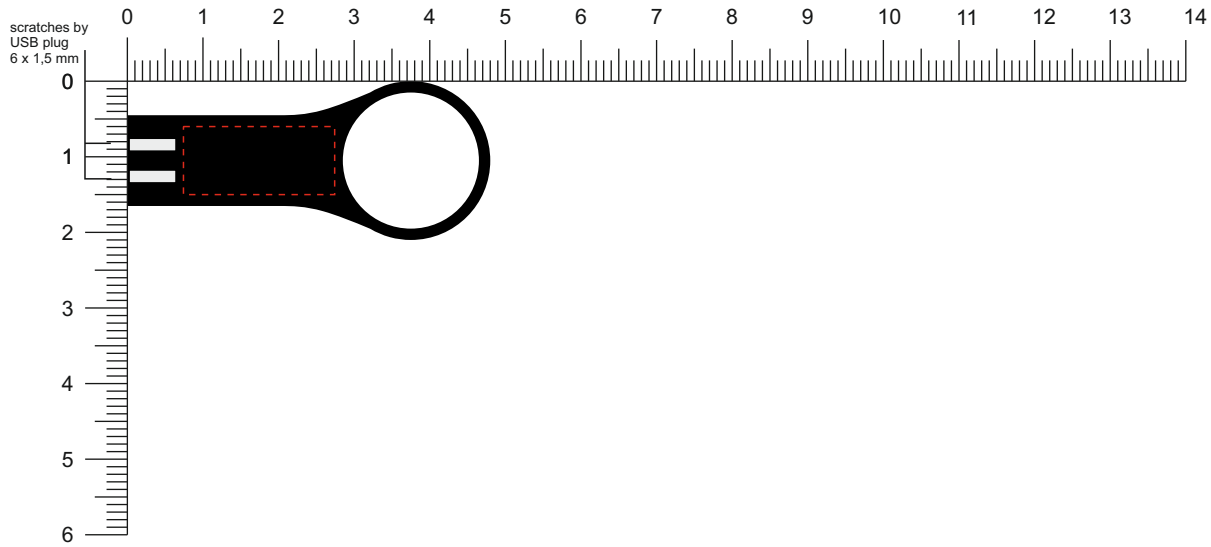

Modell:

KY05

Gehäuse:

■ Schwarz

Vorderseite / Front

Rückseite / Back