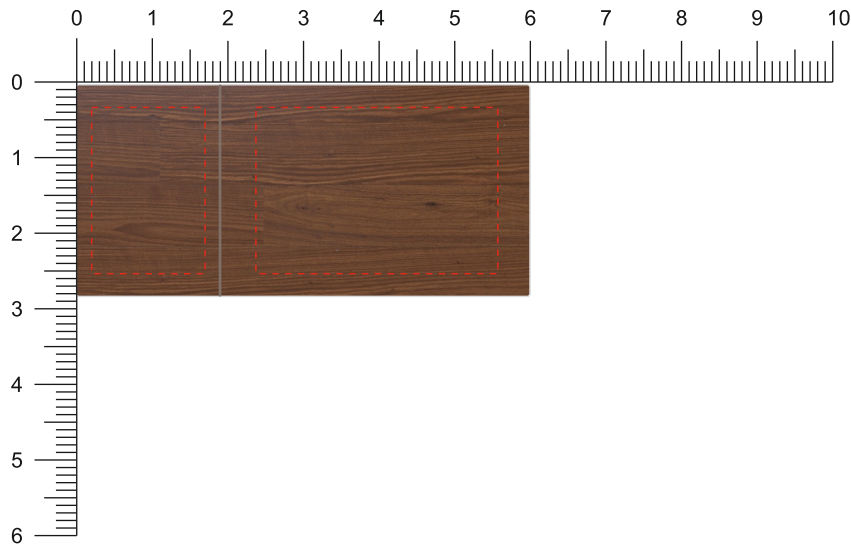

Modell:

NH02

Gehäuse:

■ Nussbaum

Vorderseite / Front

Rückseite / Back

Diese Druckfreigabe ist nicht farbverbindlich. Je nach Material der Artikel sind minimale Farbabweichungen unvermeidbar. Wenn nicht anders beschrieben ist die Werbeanbringung in Originalgröße oder proportional skaliert abgebildet. Bitte kontrollieren Sie Artikel, Druckfarbe, Platzierung und Text. Es wird ausdrücklich darauf hingewiesen, dass keine wie immer gearteten mündlichen Vereinbarungen, sofern diese nicht schriftlich bestätigt wurden, von uns als rechtsverbindlich anerkannt werden.

This print approval is not color binding. Depending on the material of the article, minimal color deviations are unavoidable. Unless otherwise stated, the approval is shown in original size or proportionally scaled. Please check the products, print colors, positions, sizes and text. It should be noted that no verbal agreements of any kind, unless they have been confirmed in writing, are considered by us as legally binding.