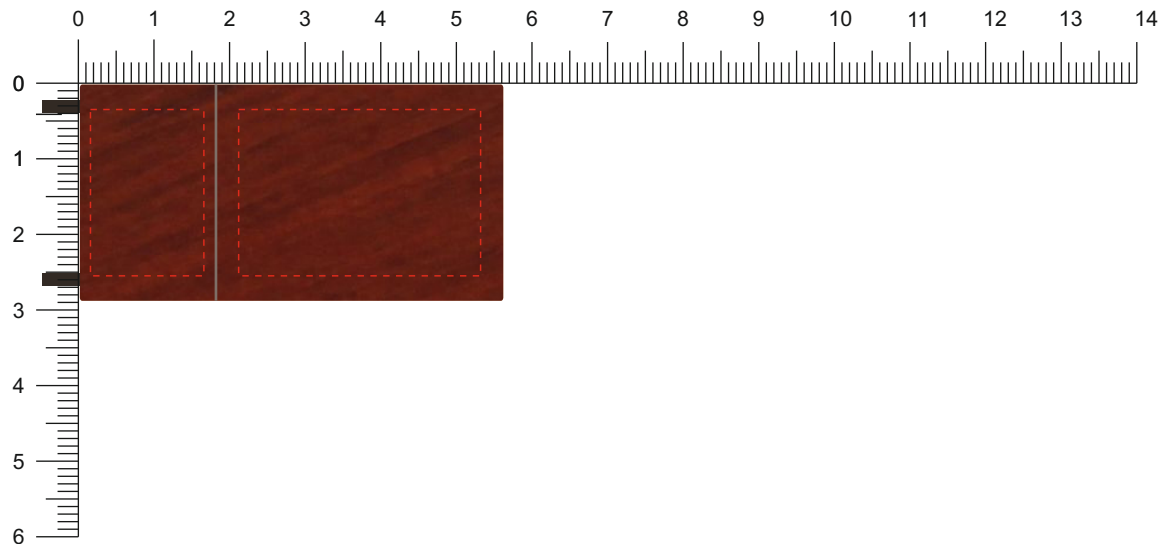

Modell:

NH03

Gehäuse:

■ Rotholz

## Vorderseite / Front