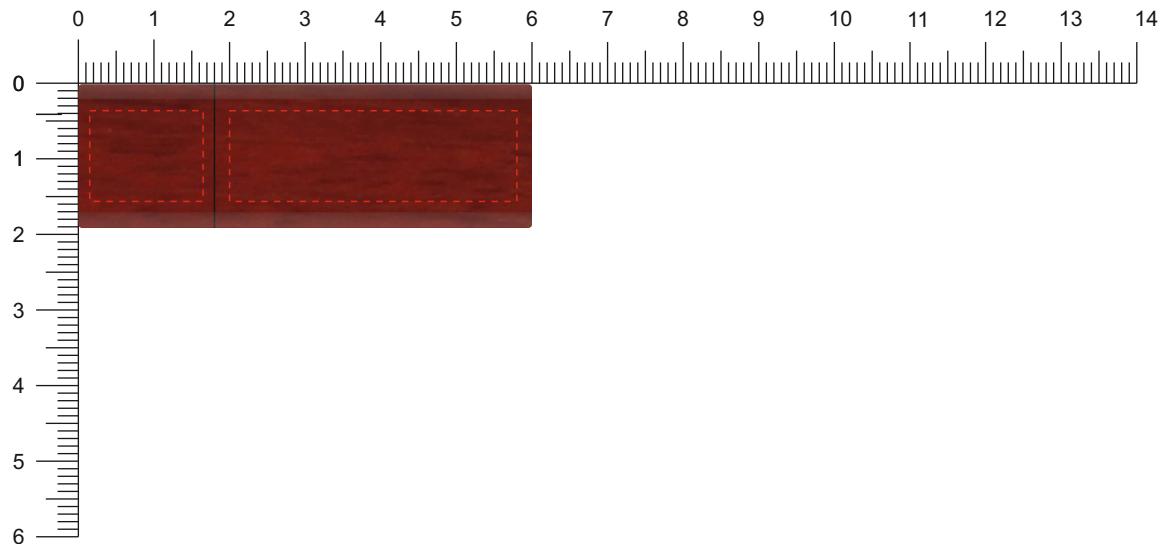

Modell:

NH10

Gehäuse:

■ Rotholz

Vorderseite / Front

Rückseite / Back

Diese Druckfreigabe ist nicht farbverbindlich. Je nach Material der Artikel sind minimale Farbabweichungen unvermeidbar. Wenn nicht anders beschrieben ist die Werbeanbringung in Originalgröße oder proportional skaliert abgebildet. Bitte kontrollieren Sie Artikel, Druckfarbe, Platzierung und Text. Es wird ausdrücklich darauf hingewiesen, dass keine wie immer gearteten mündlichen Vereinbarungen, sofern diese nicht schriftlich bestätigt wurden, von uns als rechtsverbindlich anerkannt werden.