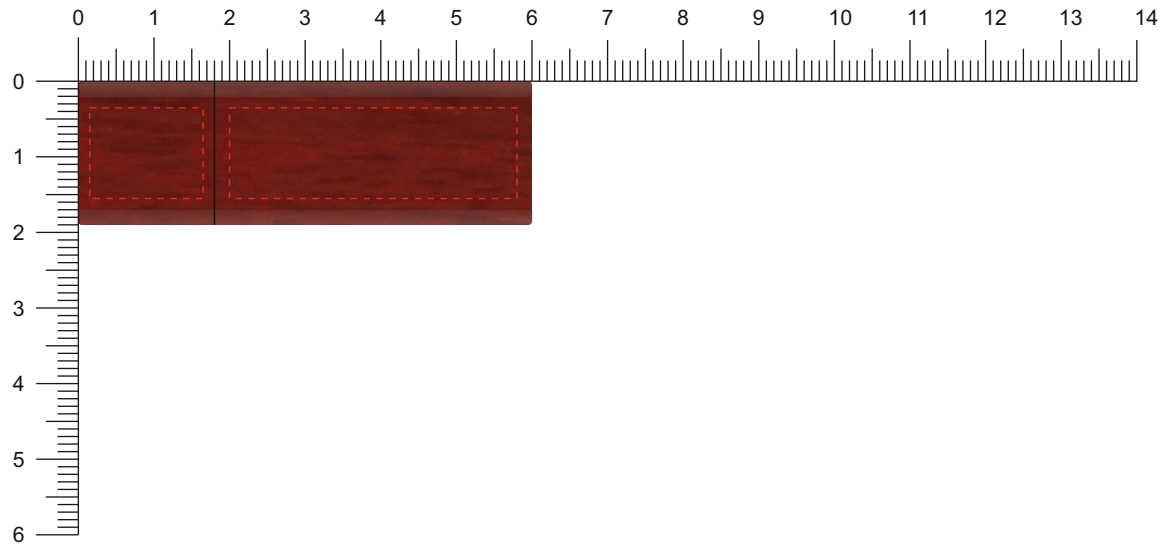

Modell:

NH10

Gehäuse:

■ Rotholz

Vorderseite / Front

Rückseite / Back

Diese Druckfreigabe ist nicht farbverbindlich. Je nach Material der Artikel sind minimale Farbabweichungen unvermeidbar. Wenn nicht anders beschrieben ist die Werbeanbringung in Originalgröße oder proportional skaliert abgebildet. Bitte kontrollieren Sie Artikel, Druckfarbe, Platzierung und Text. Es wird ausdrücklich darauf hingewiesen, dass keine wie immer gearteten mündlichen Vereinbarungen, sofern diese nicht schriftlich bestätigt wurden, von uns als rechtsverbindlich anerkannt werden.