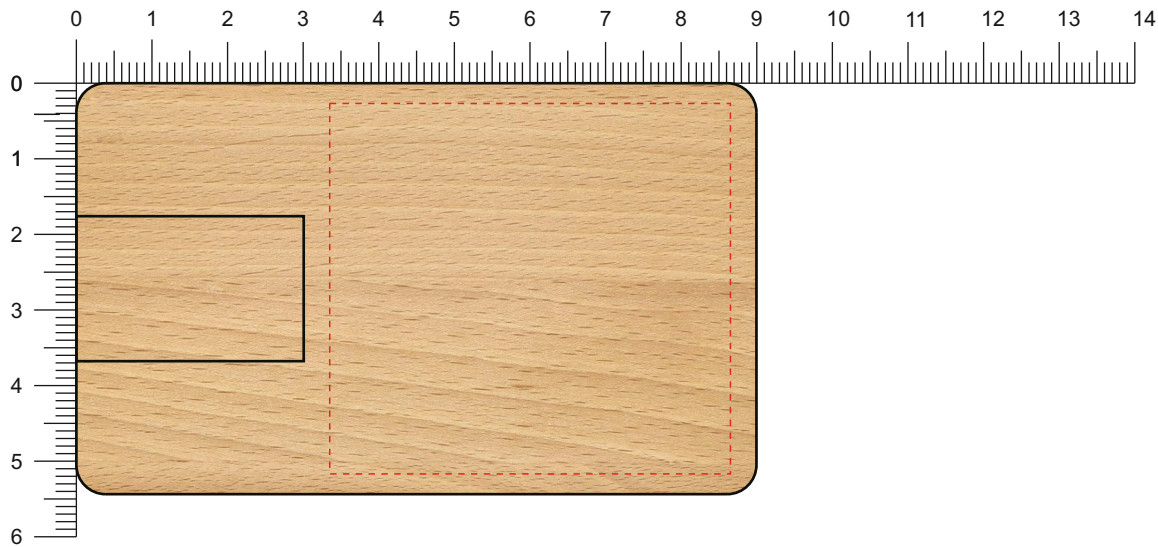

Modell:

NH40

Gehäuse:

■ Buche

Vorderseite / Front

Rückseite / Back

Diese Druckfreigabe ist nicht farbverbindlich. Je nach Material der Artikel sind minimale Farbabweichungen unvermeidbar. Wenn nicht anders beschrieben ist die Werbeanbringung in Originalgröße oder proportional skaliert abgebildet. Bitte kontrollieren Sie Artikel, Druckfarbe, Platzierung und Text. Es wird ausdrücklich darauf hingewiesen, dass keine wie immer gearteten mündlichen Vereinbarungen, sofern diese nicht schriftlich bestätigt wurden, von uns als rechtsverbindlich anerkannt werden.

This print approval is not color binding. Depending on the material of the article, minimal color deviations are unavoidable. Unless otherwise stated, the approval is shown in original size or proportionally scaled. Please check the products, print colors, positions, sizes and text. It should be noted that no verbal agreements of any kind, unless they have been confirmed in writing, are considered by us as legally binding.