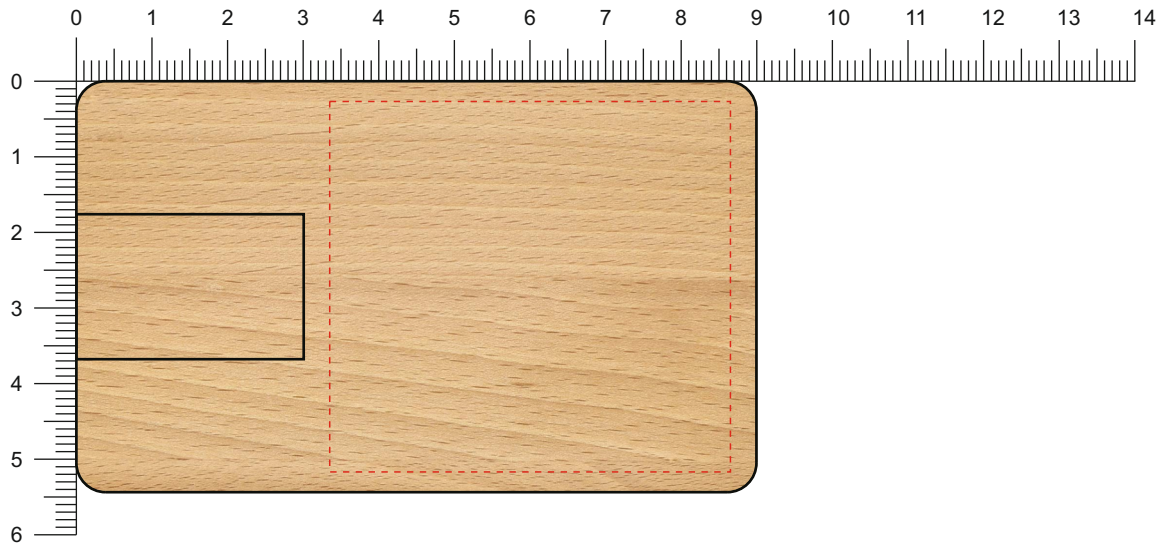

Modell:

NH40

Gehäuse:

■ Buche

Vorderseite / Front

Rückseite / Back

Diese Druckfreigabe ist nicht farbverbindlich. Je nach Material der Artikel sind minimale Farbabweichungen unvermeidbar. Wenn nicht anders beschrieben ist die Werbeanbringung in Originalgröße oder proportional skaliert abgebildet. Bitte kontrollieren Sie Artikel, Druckfarbe, Platzierung und Text. Es wird ausdrücklich darauf hingewiesen, dass keine wie immer gearteten mündlichen Vereinbarungen, sofern diese nicht schriftlich bestätigt wurden, von uns als rechtsverbindlich anerkannt werden.

This print approval is not color binding. Depending on the material of the article, minimal color deviations are unavoidable. Unless otherwise stated, the approval is shown in original size or proportionally scaled. Please check the products, print colors, positions, sizes and text. It should be noted that no verbal agreements of any kind, unless they have been confirmed in writing, are considered by us as legally binding.