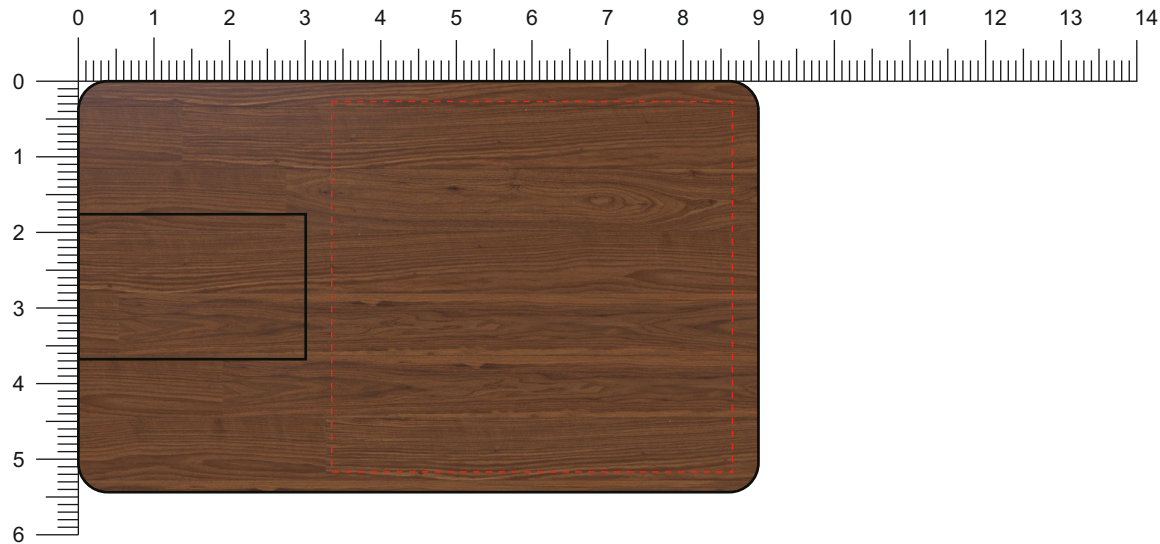

Modell:

NH40

Gehäuse:

■ Nussbaum

Vorderseite / Front

Rückseite / Back

Diese Druckfreigabe ist nicht farbverbindlich. Je nach Material der Artikel sind minimale Farbabweichungen unvermeidbar. Wenn nicht anders beschrieben ist die Werbeanbringung in Originalgröße oder proportional skaliert abgebildet. Bitte kontrollieren Sie Artikel, Druckfarbe, Platzierung und Text. Es wird ausdrücklich darauf hingewiesen, dass keine wie immer gearteten mündlichen Vereinbarungen, sofern diese nicht schriftlich bestätigt wurden, von uns als rechtsverbindlich anerkannt werden.