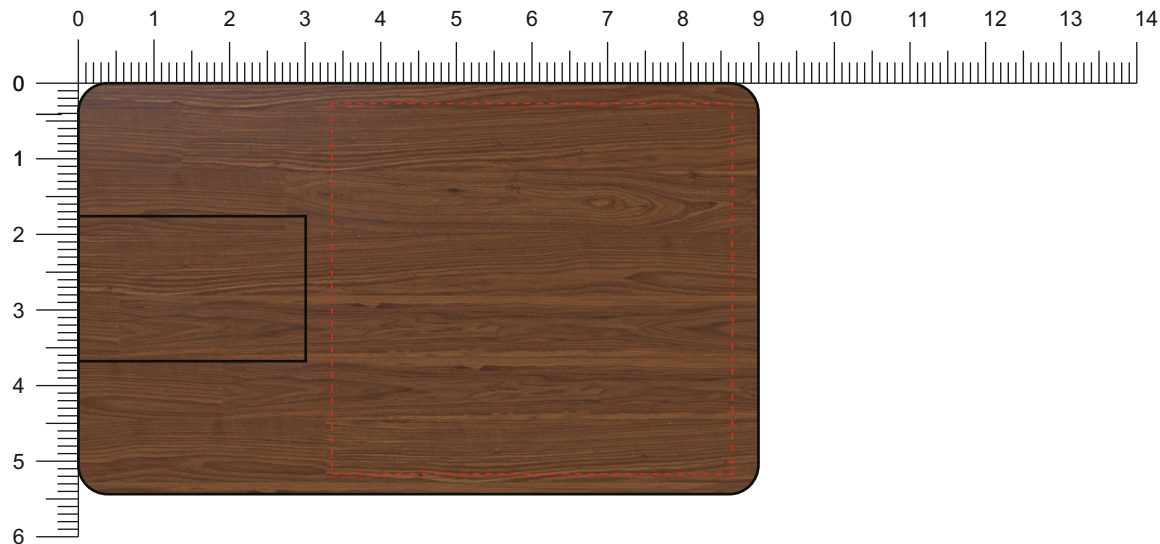

Modell:

NH40

Gehäuse:

■ Nussbaum

Vorderseite / Front

Rückseite / Back

Diese Druckfreigabe ist nicht farbverbindlich. Je nach Material der Artikel sind minimale Farbabweichungen unvermeidbar. Wenn nicht anders beschrieben ist die Werbeanbringung in Originalgröße oder proportional skaliert abgebildet. Bitte kontrollieren Sie Artikel, Druckfarbe, Platzierung und Text. Es wird ausdrücklich darauf hingewiesen, dass keine wie immer gearteten mündlichen Vereinbarungen, sofern diese nicht schriftlich bestätigt wurden, von uns als rechtsverbindlich anerkannt werden.

This print approval is not color binding. Depending on the material of the article, minimal color deviations are unavoidable. Unless otherwise stated, the approval is shown in original size or proportionally scaled. Please check the products, print colors, positions, sizes and text. It should be noted that no verbal agreements of any kind, unless they have been confirmed in writing, are considered by us as legally binding.