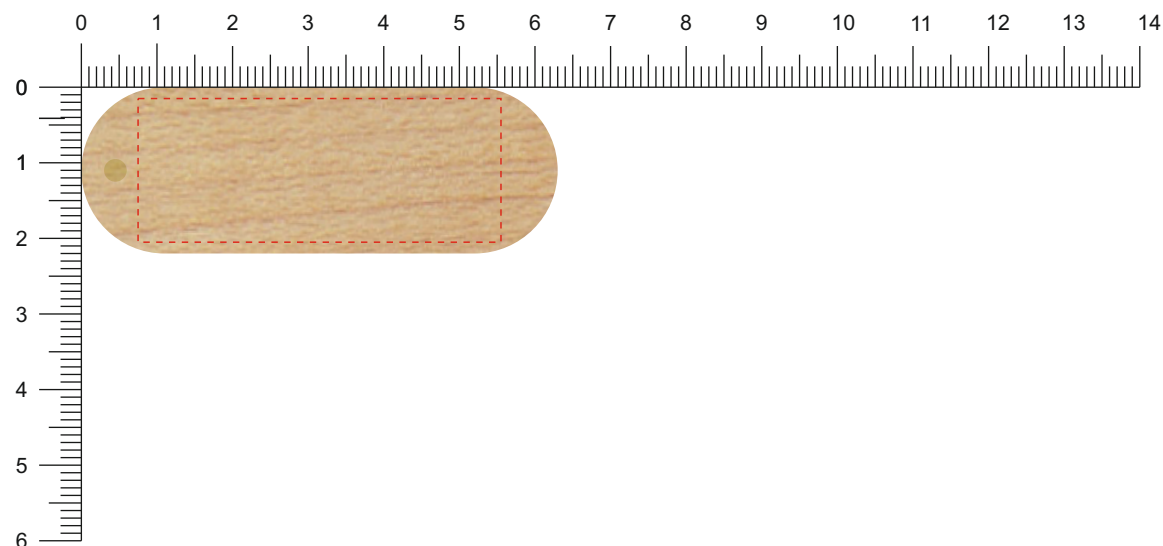

Modell:

NH51

Gehäuse:

■ Buche

Vorderseite / Front

Rückseite / Back

Diese Druckfreigabe ist nicht farbverbindlich. Je nach Material der Artikel sind minimale Farbabweichungen unvermeidbar. Wenn nicht anders beschrieben ist die Werbeanbringung in Originalgröße oder proportional skaliert abgebildet. Bitte kontrollieren Sie Artikel, Druckfarbe, Platzierung und Text. Es wird ausdrücklich darauf hingewiesen, dass keine wie immer gearteten mündlichen Vereinbarungen, sofern diese nicht schriftlich bestätigt wurden, von uns als rechtsverbindlich anerkannt werden.