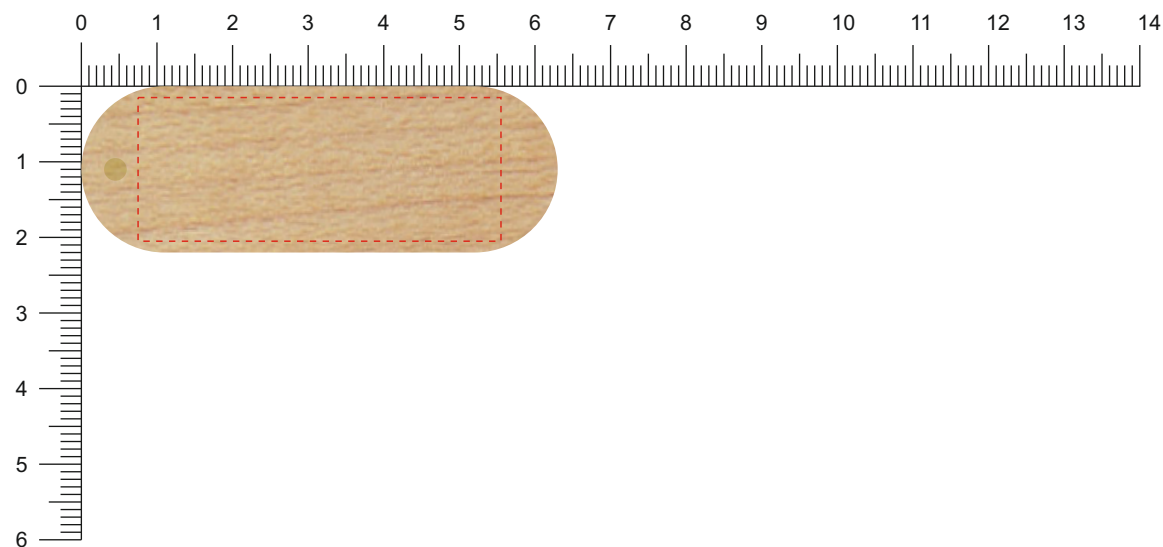

Modell:

NH51

Gehäuse:

■ Buche

Vorderseite / Front

Rückseite / Back

Diese Druckfreigabe ist nicht farbverbindlich. Je nach Material der Artikel sind minimale Farbabweichungen unvermeidbar. Wenn nicht anders beschrieben ist die Werbeanbringung in Originalgröße oder proportional skaliert abgebildet. Bitte kontrollieren Sie Artikel, Druckfarbe, Platzierung und Text. Es wird ausdrücklich darauf hingewiesen, dass keine wie immer gearteten mündlichen Vereinbarungen, sofern diese nicht schriftlich bestätigt wurden, von uns als rechtsverbindlich anerkannt werden.