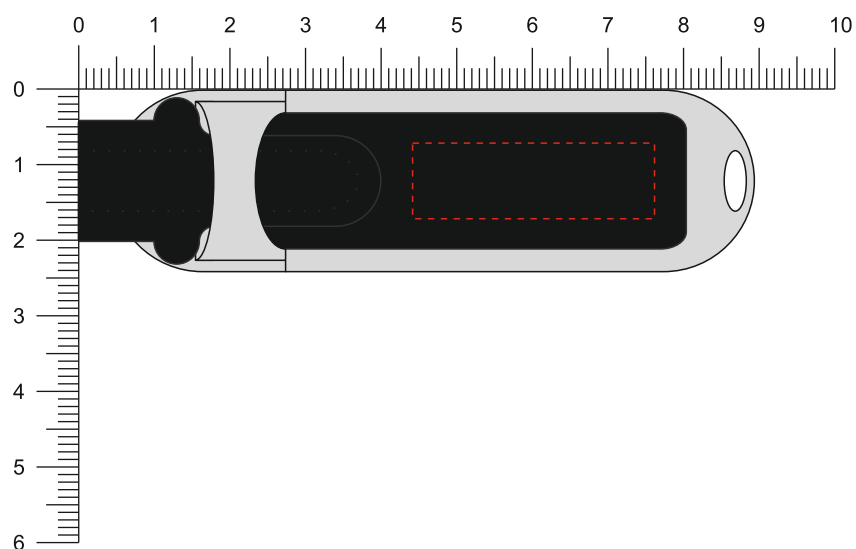

Modell:

NL01

Kunstleder:

■ Schwarz

Metall:

□ Silber

Vorderseite / Front

Rückseite / Back