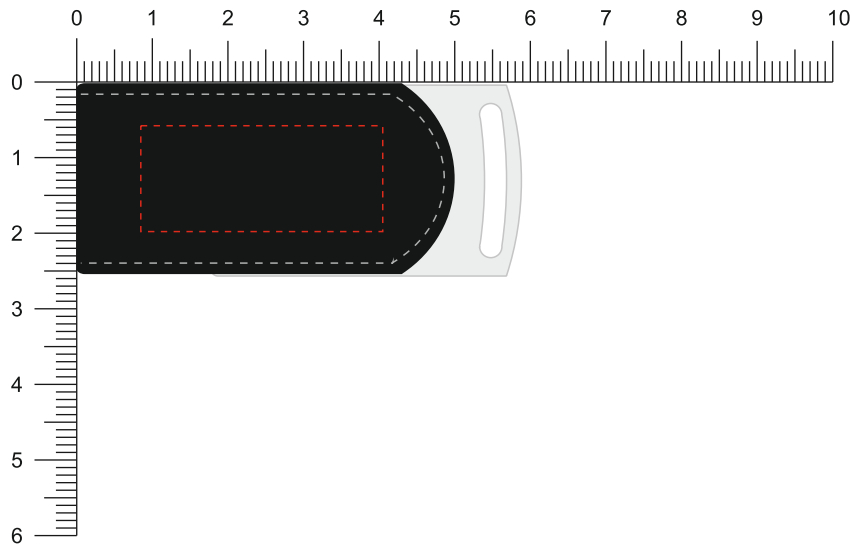

Modell:

NI05

Kunstleder:

■ Schwarz

Metall:

□ Silber

Vorderseite / Front

Rückseite / Back