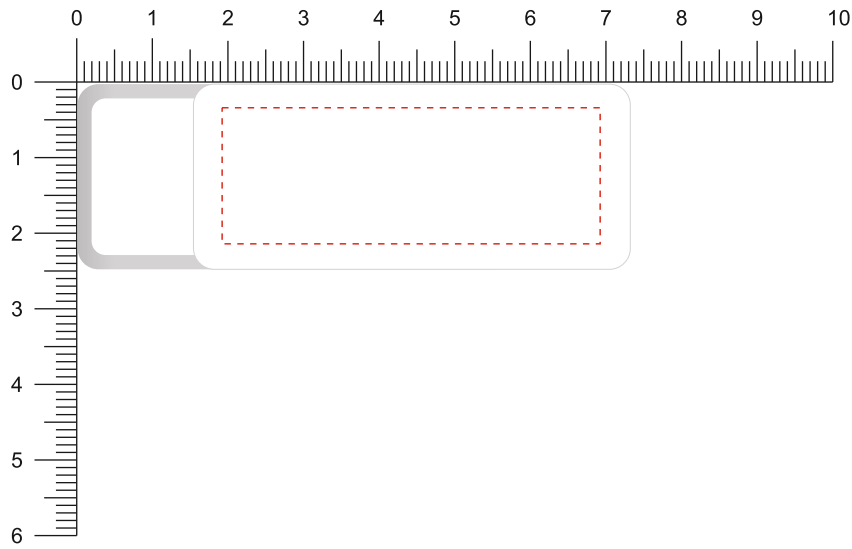

Modell: PA13
Gehäuse: Weiß
Klammer: Silber

Vorderseite / Front

Rückseite / Back