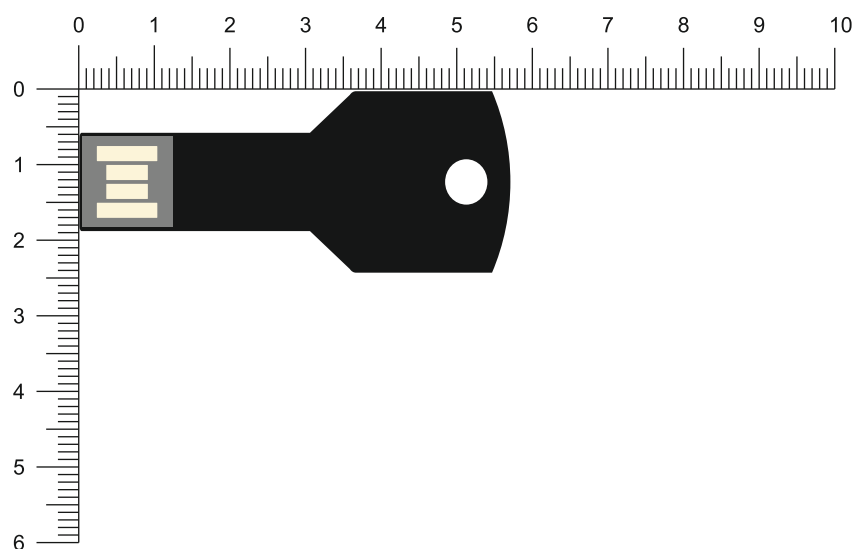

Modell:

SL01

Gehäuse:

■ Schwarz

Vorderseite / Front

Rückseite / Back