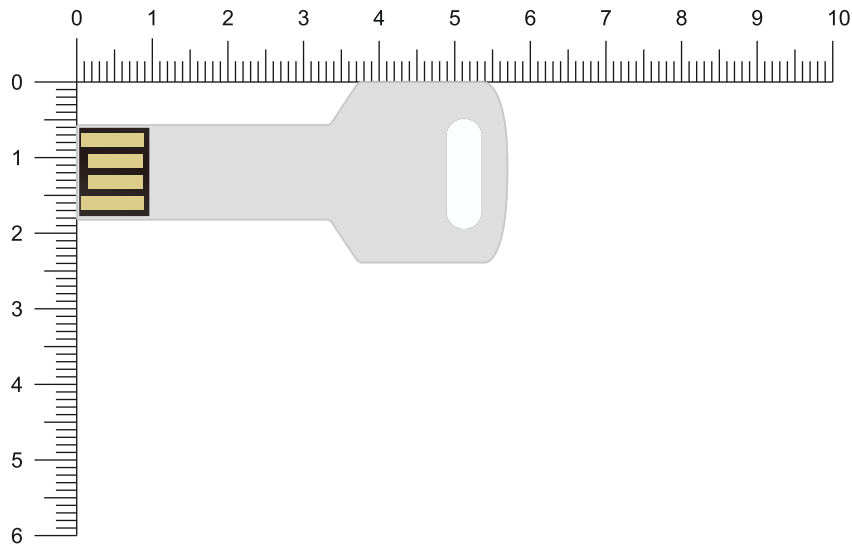

Modell: SL01

Gehäuse:  Silber

## Vorderseite / Front

## Rückseite / Back