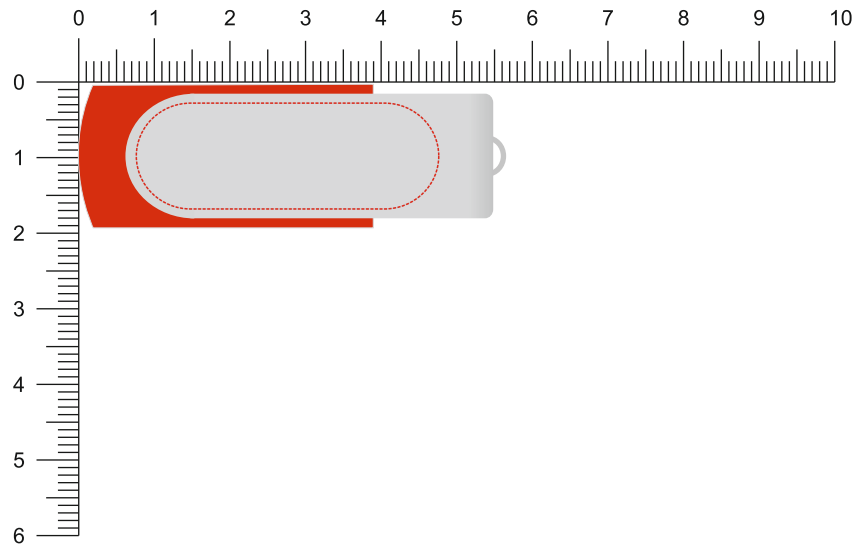

Modell: ST01D

Gehäuse: ■ Rot

Flügel: ■ Silber

Vorderseite / Front

Rückseite / Back

Diese Druckfreigabe ist nicht farbverbindlich. Je nach Material der Artikel sind minimale Farbabweichungen unvermeidbar. Wenn nicht anders beschrieben ist die Werbeanbringung in Originalgröße oder proportional skaliert abgebildet. Bitte kontrollieren Sie Artikel, Druckfarbe, Platzierung und Text. Es wird ausdrücklich darauf hingewiesen, dass keine wie immer gearteten mündlichen Vereinbarungen, sofern diese nicht schriftlich bestätigt wurden, von uns als rechtsverbindlich anerkannt werden.