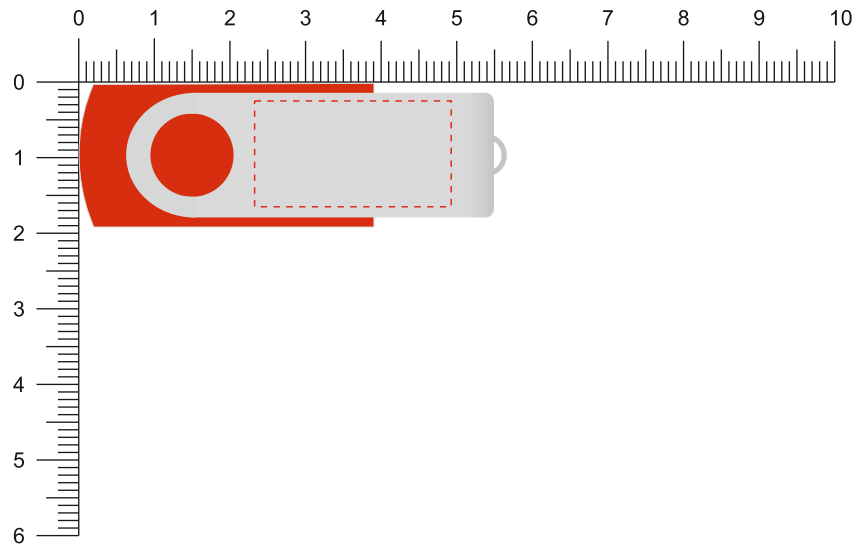

Modell: ST01D

Gehäuse: ■ Rot

Flügel: ■ Silber

Vorderseite / Front

Rückseite / Back

Diese Druckfreigabe ist nicht farbverbindlich. Je nach Material der Artikel sind minimale Farbabweichungen unvermeidbar. Wenn nicht anders beschrieben ist die Werbeanbringung in Originalgröße oder proportional skaliert abgebildet. Bitte kontrollieren Sie Artikel, Druckfarbe, Platzierung und Text. Es wird ausdrücklich darauf hingewiesen, dass keine wie immer gearteten mündlichen Vereinbarungen, sofern diese nicht schriftlich bestätigt wurden, von uns als rechtsverbindlich anerkannt werden.