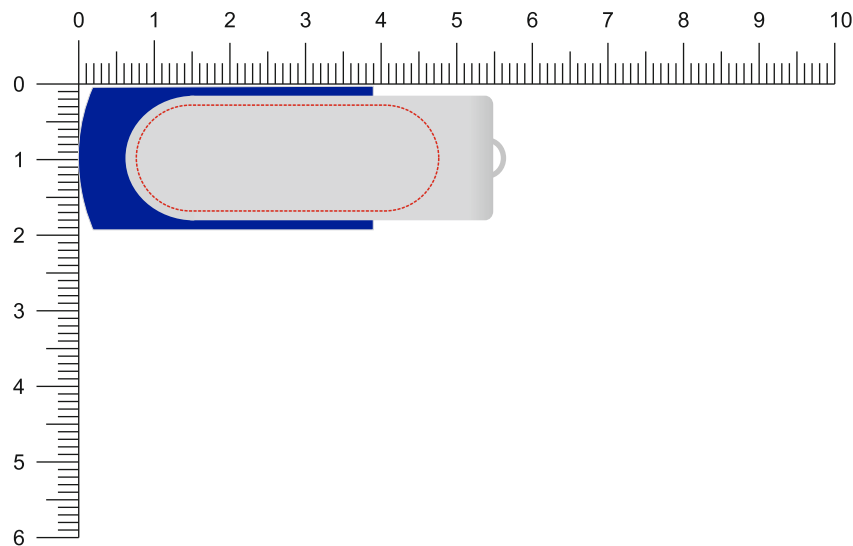

Modell: ST01D

Gehäuse: ■ Blau

Flügel: □ Silber

Vorderseite / Front

Rückseite / Back

Diese Druckfreigabe ist nicht farbverbindlich. Je nach Material der Artikel sind minimale Farbabweichungen unvermeidbar. Wenn nicht anders beschrieben ist die Werbeanbringung in Originalgröße oder proportional skaliert abgebildet. Bitte kontrollieren Sie Artikel, Druckfarbe, Platzierung und Text. Es wird ausdrücklich darauf hingewiesen, dass keine wie immer gearteten mündlichen Vereinbarungen, sofern diese nicht schriftlich bestätigt wurden, von uns als rechtsverbindlich anerkannt werden.