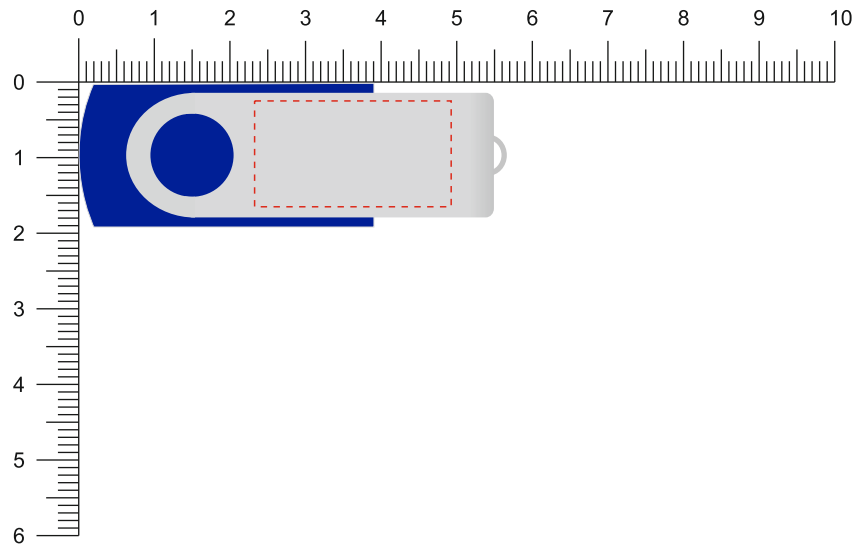

Modell: ST01D

Gehäuse: ■ Blau

Flügel: □ Silber

Vorderseite / Front

Rückseite / Back

Diese Druckfreigabe ist nicht farbverbindlich. Je nach Material der Artikel sind minimale Farbabweichungen unvermeidbar. Wenn nicht anders beschrieben ist die Werbeanbringung in Originalgröße oder proportional skaliert abgebildet. Bitte kontrollieren Sie Artikel, Druckfarbe, Platzierung und Text. Es wird ausdrücklich darauf hingewiesen, dass keine wie immer gearteten mündlichen Vereinbarungen, sofern diese nicht schriftlich bestätigt wurden, von uns als rechtsverbindlich anerkannt werden.