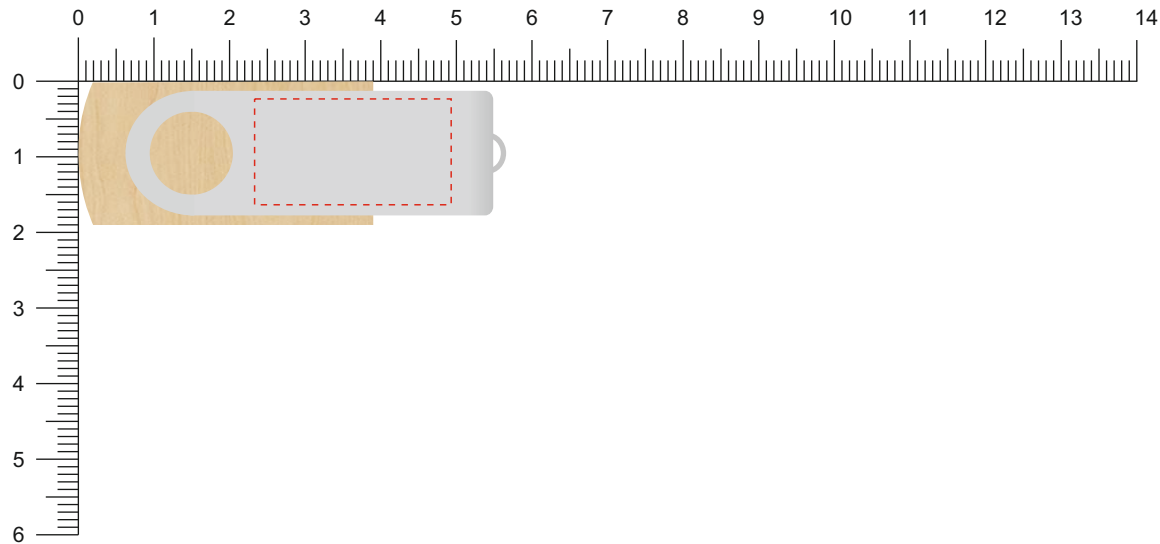

Rückseite / Back

Diese Druckfreigabe ist nicht farbverbindlich. Je nach Material der Artikel sind minimale Farbabweichungen unvermeidbar. Wenn nicht anders beschrieben ist die Werbeanbringung in Originalgröße oder proportional skaliert abgebildet. Bitte kontrollieren Sie Artikel, Druckfarbe, Platzierung und Text. Es wird ausdrücklich darauf hingewiesen, dass keine wie immer gearteten mündlichen Vereinbarungen, sofern diese nicht schriftlich bestätigt wurden, von uns als rechtsverbindlich anerkannt werden.

This print approval is not color binding. Depending on the material of the article, minimal color deviations are unavoidable. Unless otherwise stated, the approval is shown in original size or proportionally scaled. Please check the products, print colors, positions, sizes and text. It should be noted that no verbal agreements of any kind, unless they have been confirmed in writing, are considered by us as legally binding.