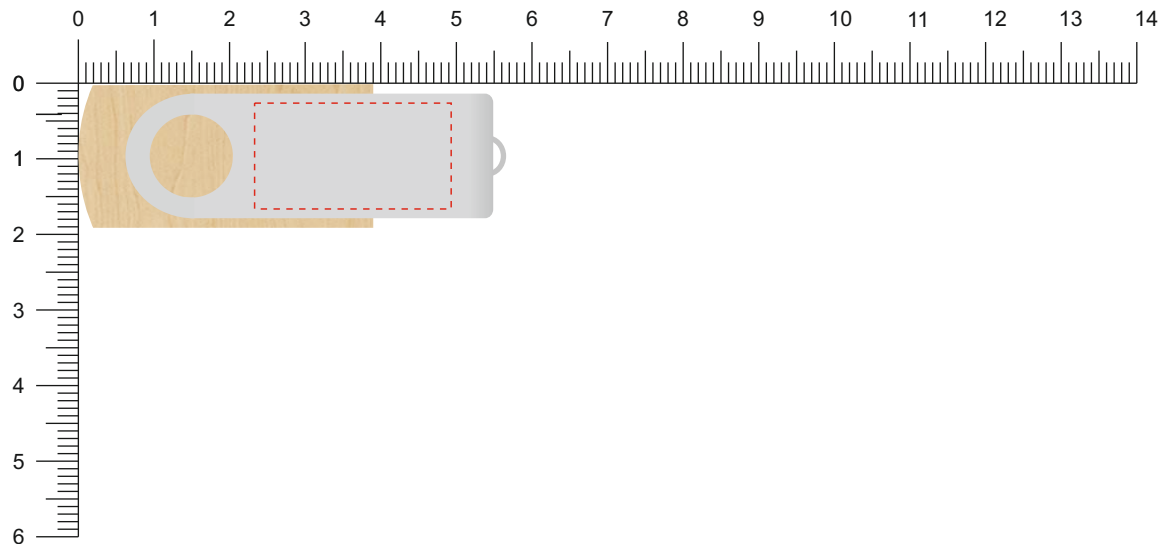

Modell: ST01H

Gehäuse:  Buche

Flügel:  Silber

## Vorderseite / Front