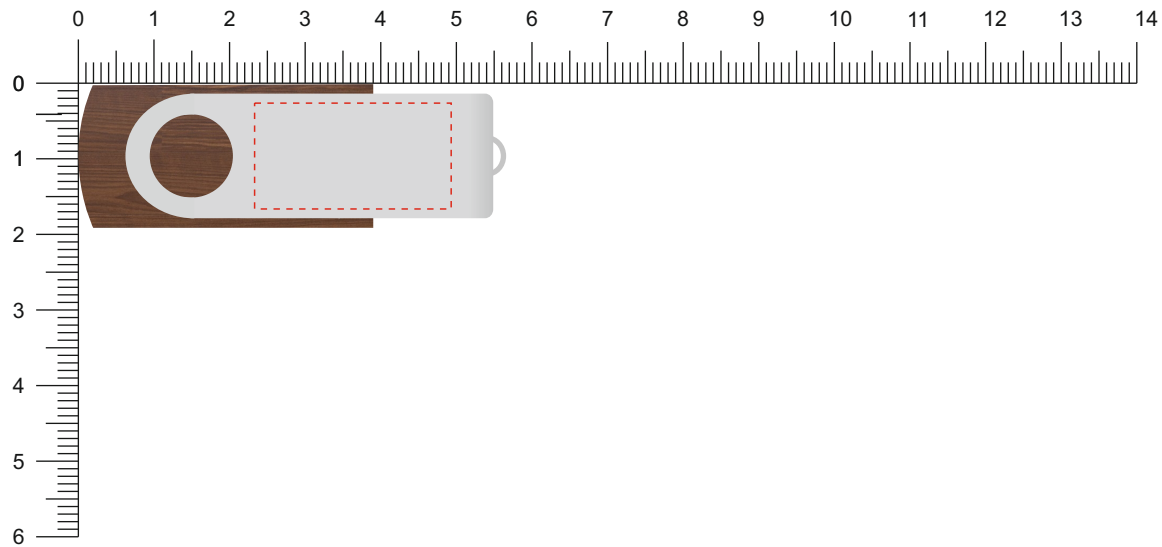

Modell: ST01H
Gehäuse: ■ Nussbaum
Flügel: □ Silber

Vorderseite / Front

Rückseite / Back

Diese Druckfreigabe ist nicht farbverbindlich. Je nach Material der Artikel sind minimale Farbabweichungen unvermeidbar. Wenn nicht anders beschrieben ist die Werbeanbringung in Originalgröße oder proportional skaliert abgebildet. Bitte kontrollieren Sie Artikel, Druckfarbe, Platzierung und Text. Es wird ausdrücklich darauf hingewiesen, dass keine wie immer gearteten mündlichen Vereinbarungen, sofern diese nicht schriftlich bestätigt wurden, von uns als rechtsverbindlich anerkannt werden.