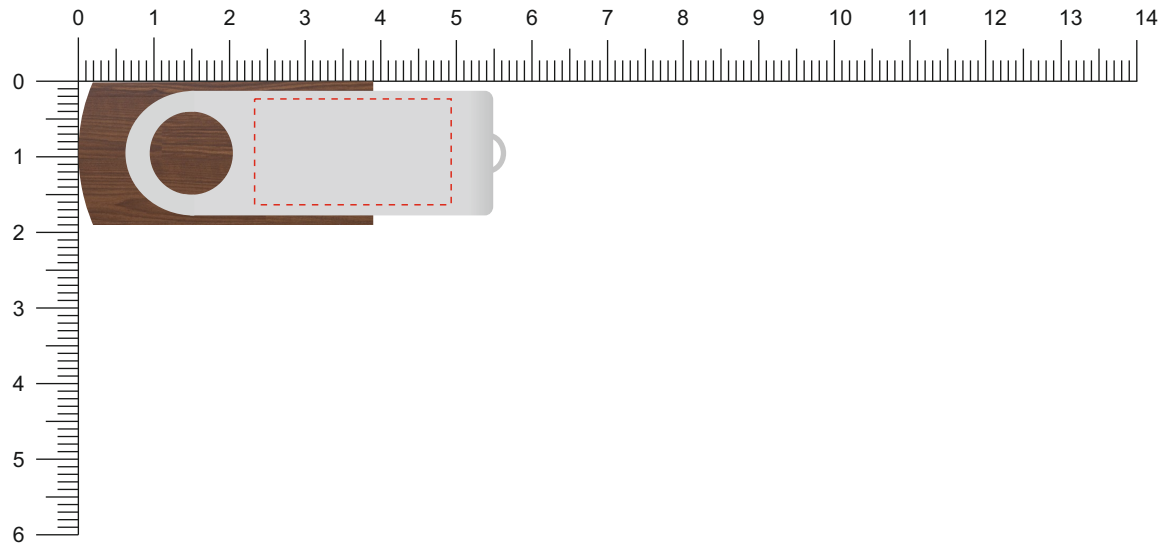

Modell: ST01H
Gehäuse: ■ Nussbaum
Flügel: □ Silber

Vorderseite / Front

Rückseite / Back

Diese Druckfreigabe ist nicht farbverbindlich. Je nach Material der Artikel sind minimale Farbabweichungen unvermeidbar. Wenn nicht anders beschrieben ist die Werbeanbringung in Originalgröße oder proportional skaliert abgebildet. Bitte kontrollieren Sie Artikel, Druckfarbe, Platzierung und Text. Es wird ausdrücklich darauf hingewiesen, dass keine wie immer gearteten mündlichen Vereinbarungen, sofern diese nicht schriftlich bestätigt wurden, von uns als rechtsverbindlich anerkannt werden.