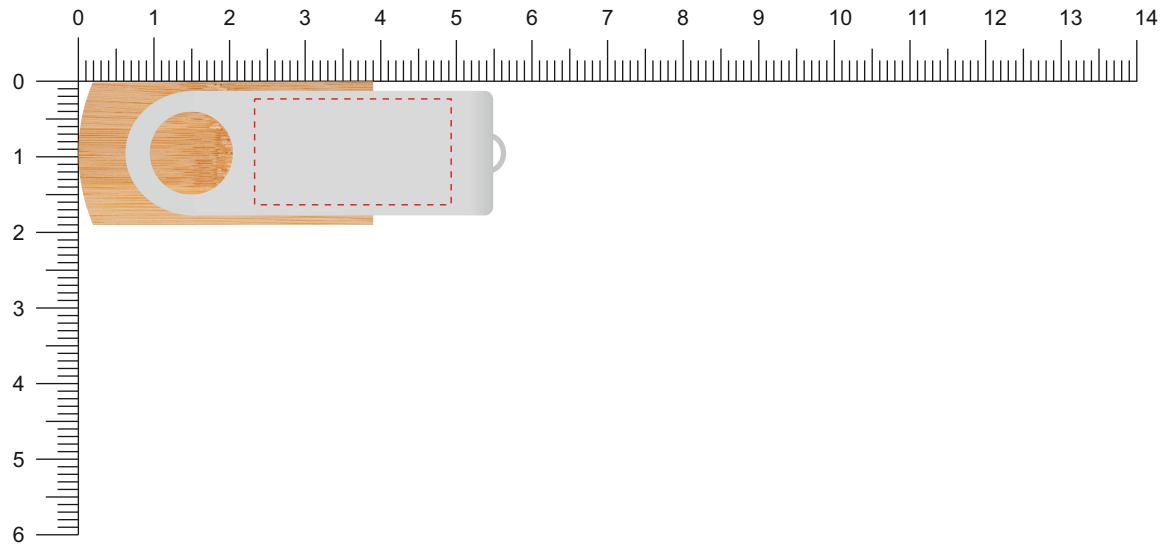

Modell:

ST01H

Gehäuse:

■ Bambus

Flügel:

■ Silber

Vorderseite / Front

Rückseite / Back