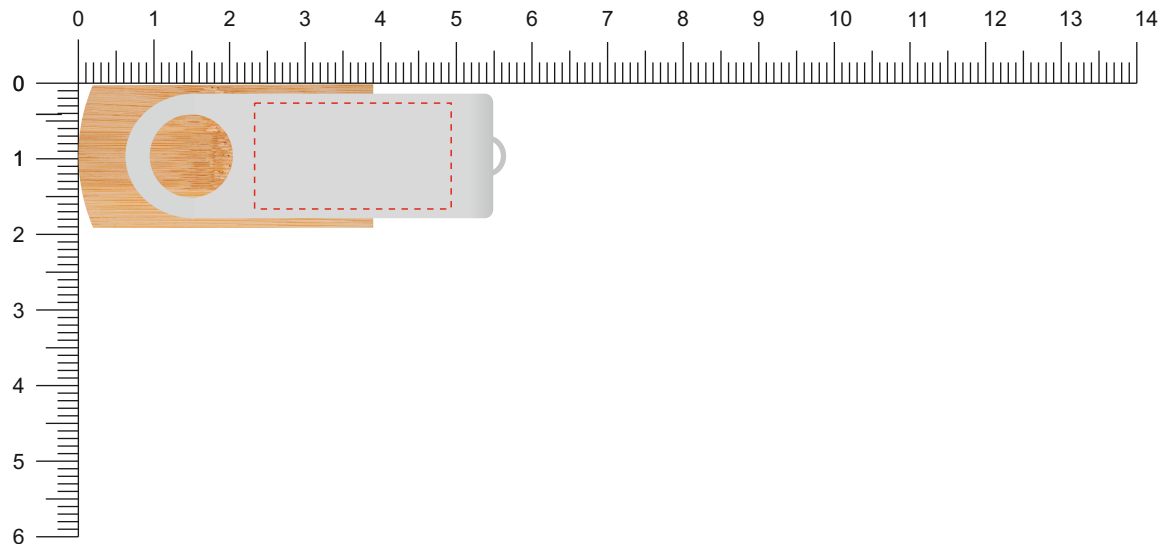

Modell:

ST01H

Gehäuse:

■ Bambus

Flügel:

■ Silber

Vorderseite / Front

Rückseite / Back