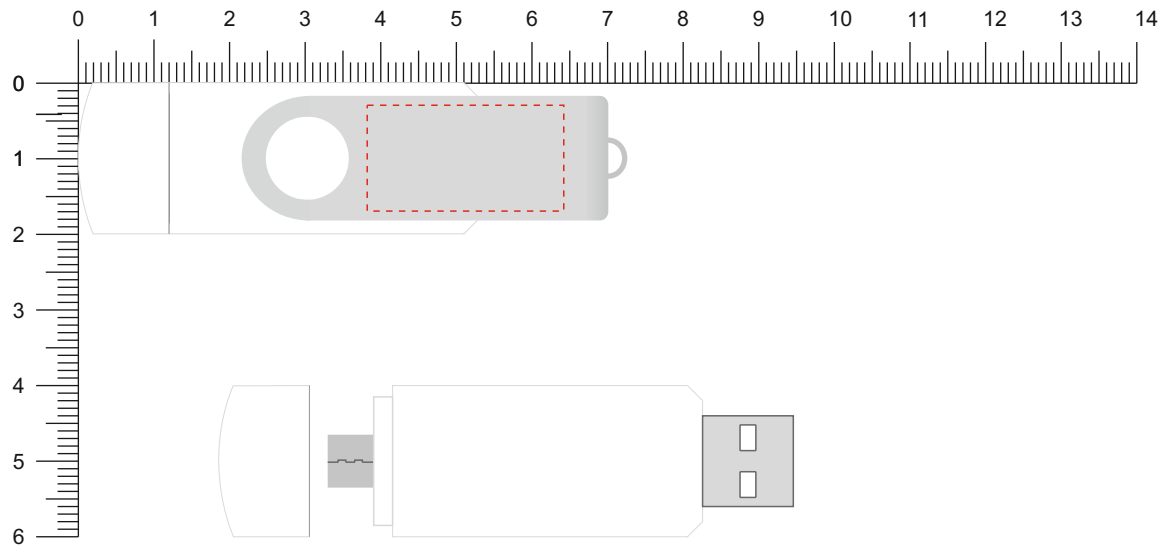

Modell: ST01M
Gehäuse: Weiß
Flügel: Silber

Vorderseite / Front

Rückseite / Back

Diese Druckfreigabe ist nicht farbverbindlich. Je nach Material der Artikel sind minimale Farbabweichungen unvermeidbar. Wenn nicht anders beschrieben ist die Werbeanbringung in Originalgröße oder proportional skaliert abgebildet. Bitte kontrollieren Sie Artikel, Druckfarbe, Platzierung und Text. Es wird ausdrücklich darauf hingewiesen, dass keine wie immer gearteten mündlichen Vereinbarungen, sofern diese nicht schriftlich bestätigt wurden, von uns als rechtsverbindlich anerkannt werden.