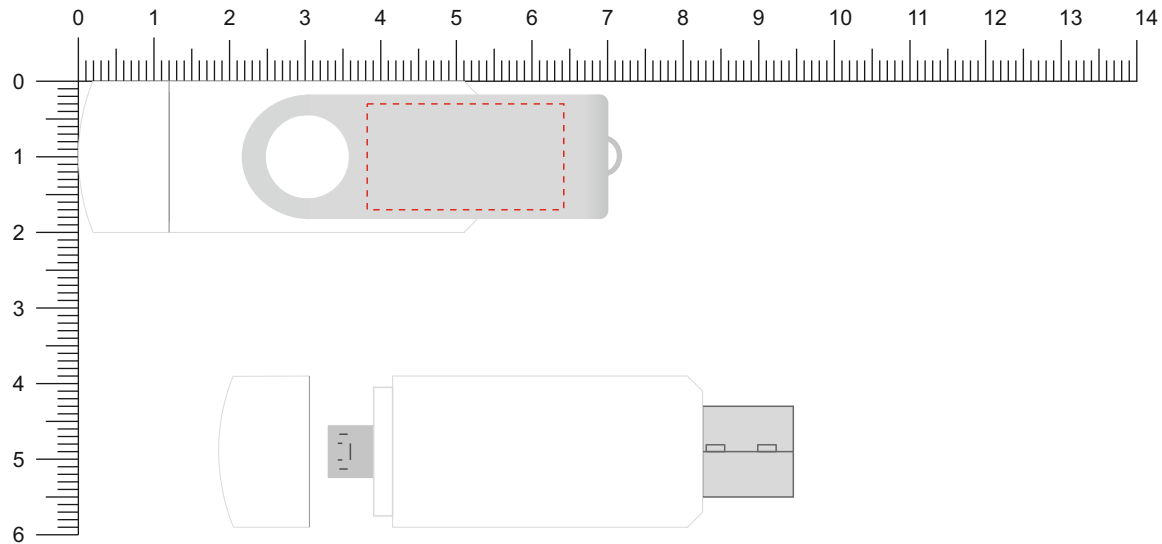

Modell: ST01M
Gehäuse: Weiß
Flügel: Silber

Vorderseite / Front

Rückseite / Back

Diese Druckfreigabe ist nicht farbverbindlich. Je nach Material der Artikel sind minimale Farbabweichungen unvermeidbar. Wenn nicht anders beschrieben ist die Werbeanbringung in Originalgröße oder proportional skaliert abgebildet. Bitte kontrollieren Sie Artikel, Druckfarbe, Platzierung und Text. Es wird ausdrücklich darauf hingewiesen, dass keine wie immer gearteten mündlichen Vereinbarungen, sofern diese nicht schriftlich bestätigt wurden, von uns als rechtsverbindlich anerkannt werden.