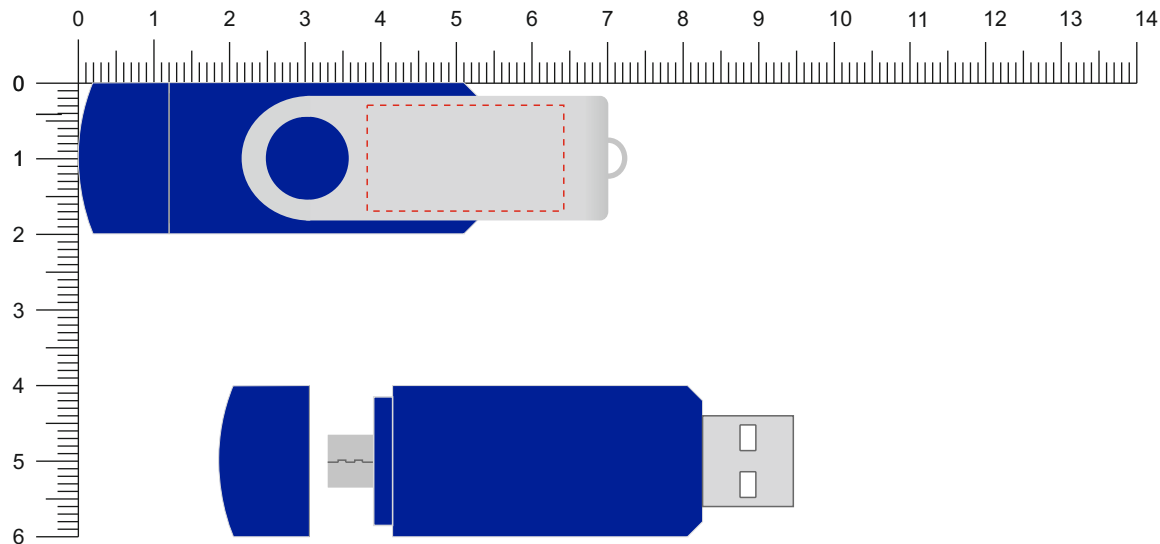

Modell: ST01M

Gehäuse: ■ Blau

Flügel: □ Silber

## Vorderseite / Front