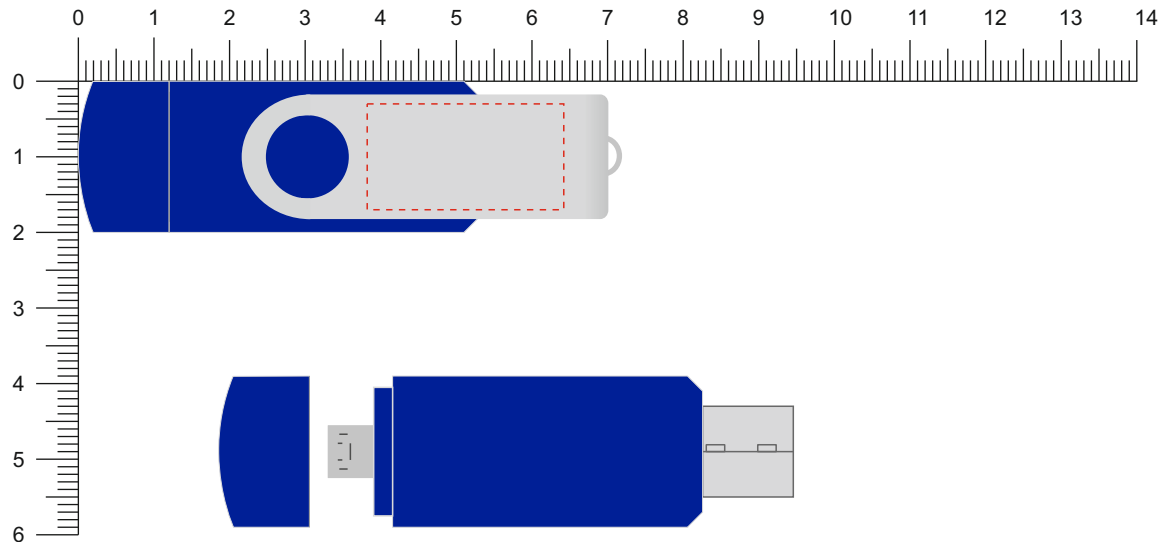

Rückseite / Back

Diese Druckfreigabe ist nicht farbverbindlich. Je nach Material der Artikel sind minimale Farbabweichungen unvermeidbar. Wenn nicht anders beschrieben ist die Werbeanbringung in Originalgröße oder proportional skaliert abgebildet. Bitte kontrollieren Sie Artikel, Druckfarbe, Platzierung und Text. Es wird ausdrücklich darauf hingewiesen, dass keine wie immer gearteten mündlichen Vereinbarungen, sofern diese nicht schriftlich bestätigt wurden, von uns als rechtsverbindlich anerkannt werden.

This print approval is not color binding. Depending on the material of the article, minimal color deviations are unavoidable. Unless otherwise stated, the approval is shown in original size or proportionally scaled. Please check the products, print colors, positions, sizes and text. It should be noted that no verbal agreements of any kind, unless they have been confirmed in writing, are considered by us as legally binding.