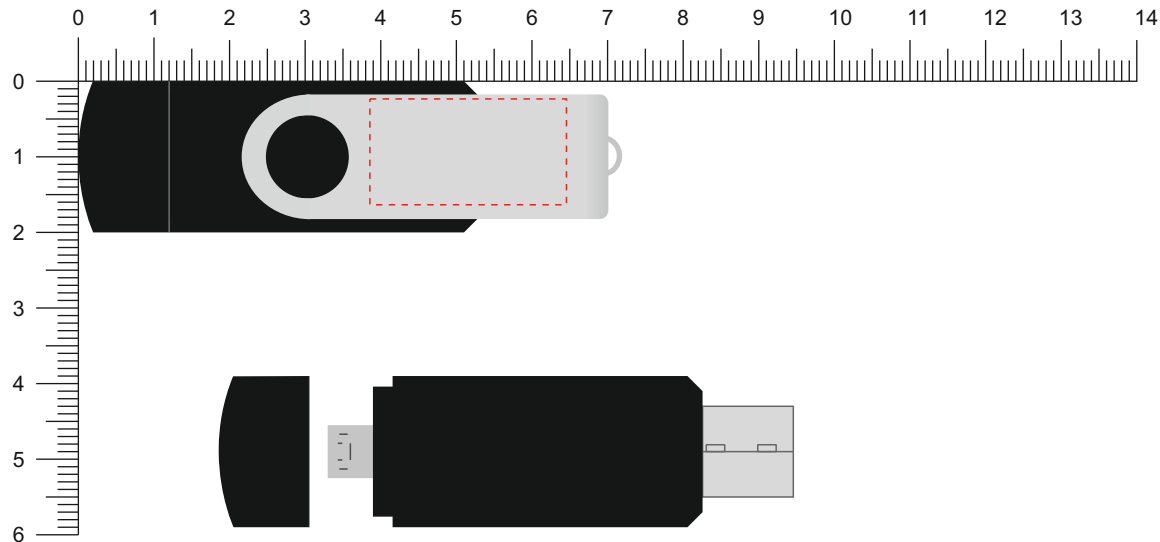

Modell: ST01M
Gehäuse: ■ Schwarz
Flügel: □ Silber

Vorderseite / Front

Rückseite / Back

Diese Druckfreigabe ist nicht farbverbindlich. Je nach Material der Artikel sind minimale Farbabweichungen unvermeidbar. Wenn nicht anders beschrieben ist die Werbeanbringung in Originalgröße oder proportional skaliert abgebildet. Bitte kontrollieren Sie Artikel, Druckfarbe, Platzierung und Text. Es wird ausdrücklich darauf hingewiesen, dass keine wie immer gearteten mündlichen Vereinbarungen, sofern diese nicht schriftlich bestätigt wurden, von uns als rechtsverbindlich anerkannt werden.