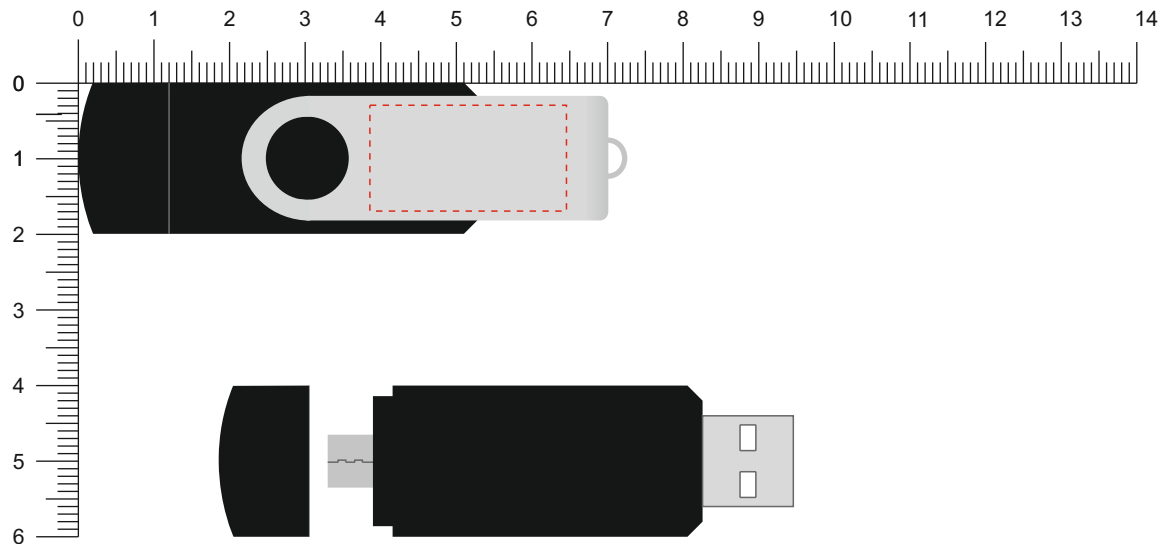

Modell: ST01M
Gehäuse: ■ Schwarz
Flügel: □ Silber

Vorderseite / Front

Rückseite / Back

Diese Druckfreigabe ist nicht farbverbindlich. Je nach Material der Artikel sind minimale Farbabweichungen unvermeidbar. Wenn nicht anders beschrieben ist die Werbeanbringung in Originalgröße oder proportional skaliert abgebildet. Bitte kontrollieren Sie Artikel, Druckfarbe, Platzierung und Text. Es wird ausdrücklich darauf hingewiesen, dass keine wie immer gearteten mündlichen Vereinbarungen, sofern diese nicht schriftlich bestätigt wurden, von uns als rechtsverbindlich anerkannt werden.