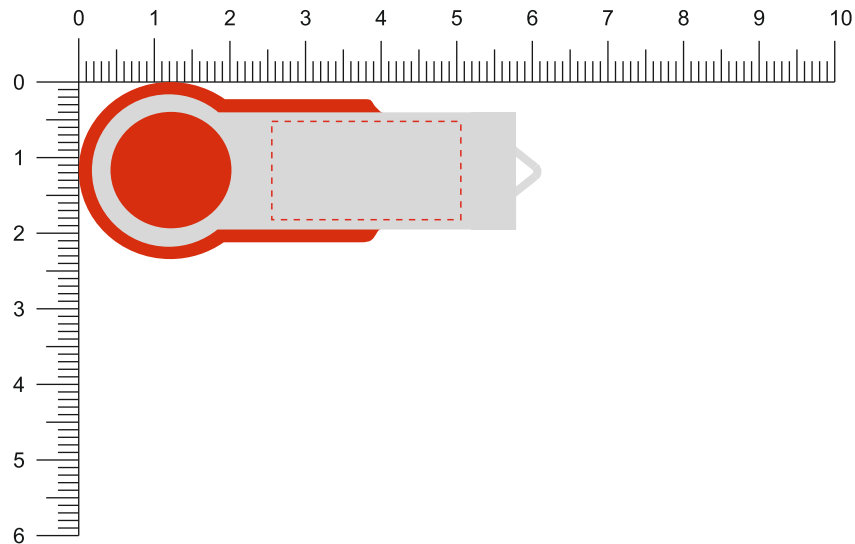

Modell: ST04
Gehäuse: ■ Rot
Flügel: ■ Silber

Vorderseite / Front

Rückseite / Back

Diese Druckfreigabe ist nicht farbverbindlich. Je nach Material der Artikel sind minimale Farbabweichungen unvermeidbar. Wenn nicht anders beschrieben ist die Werbeanbringung in Originalgröße oder proportional skaliert abgebildet. Bitte kontrollieren Sie Artikel, Druckfarbe, Platzierung und Text. Es wird ausdrücklich darauf hingewiesen, dass keine wie immer gearteten mündlichen Vereinbarungen, sofern diese nicht schriftlich bestätigt wurden, von uns als rechtsverbindlich anerkannt werden.