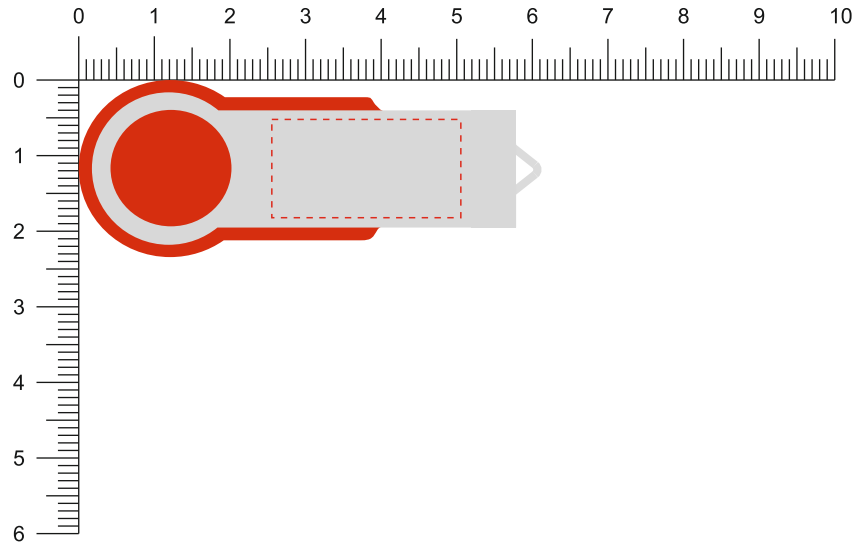

Modell: ST04
Gehäuse: ■ Rot
Flügel: ■ Silber

Vorderseite / Front

Rückseite / Back

Diese Druckfreigabe ist nicht farbverbindlich. Je nach Material der Artikel sind minimale Farbabweichungen unvermeidbar. Wenn nicht anders beschrieben ist die Werbeanbringung in Originalgröße oder proportional skaliert abgebildet. Bitte kontrollieren Sie Artikel, Druckfarbe, Platzierung und Text. Es wird ausdrücklich darauf hingewiesen, dass keine wie immer gearteten mündlichen Vereinbarungen, sofern diese nicht schriftlich bestätigt wurden, von uns als rechtsverbindlich anerkannt werden.