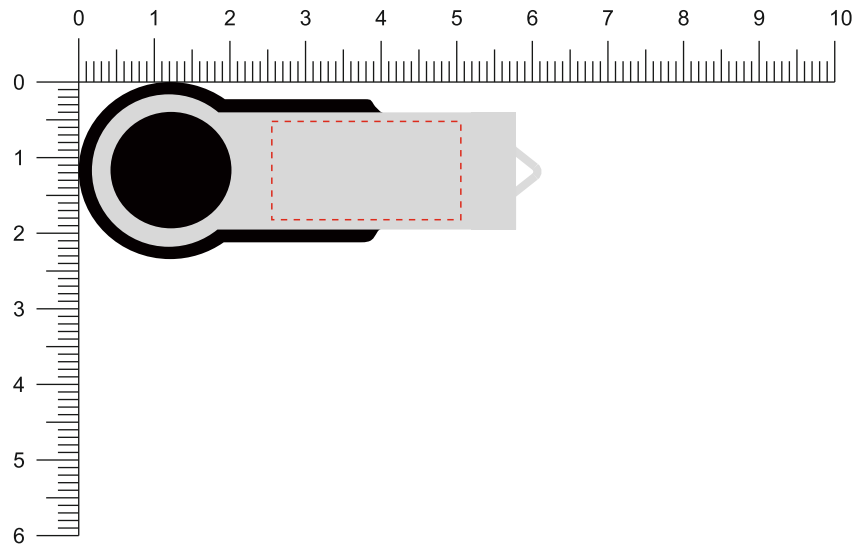

Modell: ST04
Gehäuse: ■ Schwarz
Flügel: □ Silber

Vorderseite / Front

Rückseite / Back

Diese Druckfreigabe ist nicht farbverbindlich. Je nach Material der Artikel sind minimale Farbabweichungen unvermeidbar. Wenn nicht anders beschrieben ist die Werbeanbringung in Originalgröße oder proportional skaliert abgebildet. Bitte kontrollieren Sie Artikel, Druckfarbe, Platzierung und Text. Es wird ausdrücklich darauf hingewiesen, dass keine wie immer gearteten mündlichen Vereinbarungen, sofern diese nicht schriftlich bestätigt wurden, von uns als rechtsverbindlich anerkannt werden.