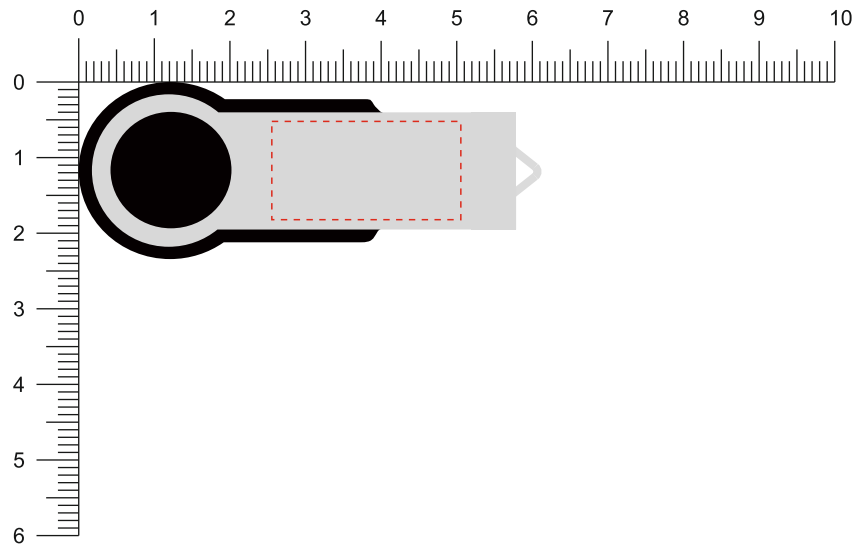

Modell: ST04
Gehäuse: ■ Schwarz
Flügel: □ Silber

Vorderseite / Front

Rückseite / Back

Diese Druckfreigabe ist nicht farbverbindlich. Je nach Material der Artikel sind minimale Farbabweichungen unvermeidbar. Wenn nicht anders beschrieben ist die Werbeanbringung in Originalgröße oder proportional skaliert abgebildet. Bitte kontrollieren Sie Artikel, Druckfarbe, Platzierung und Text. Es wird ausdrücklich darauf hingewiesen, dass keine wie immer gearteten mündlichen Vereinbarungen, sofern diese nicht schriftlich bestätigt wurden, von uns als rechtsverbindlich anerkannt werden.