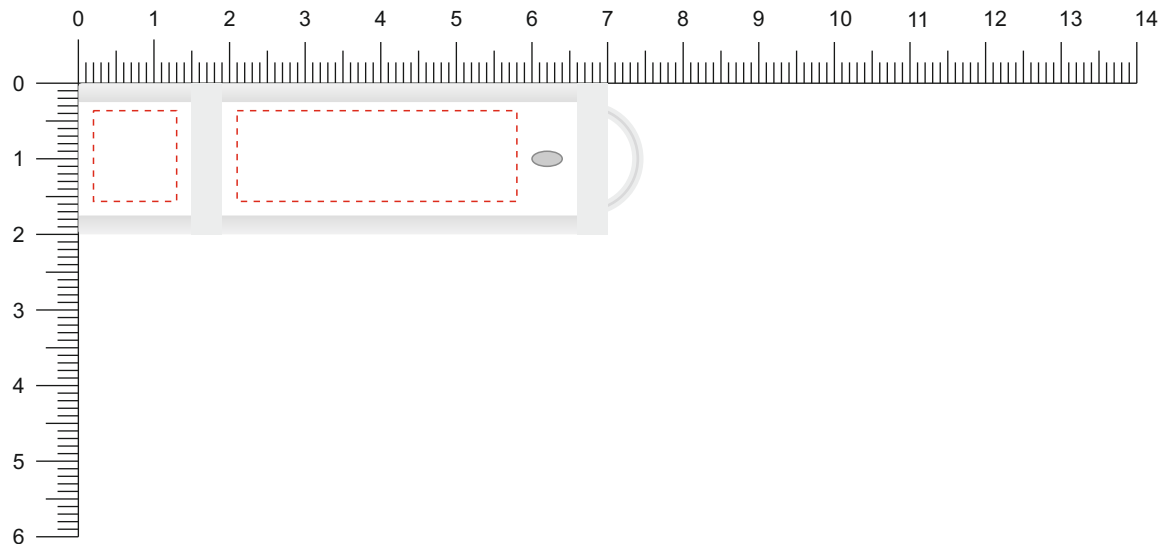

Modell: ST32G  
Gehäuse:  Weiß  
Oberfläche: Glatt

## Vorderseite / Front