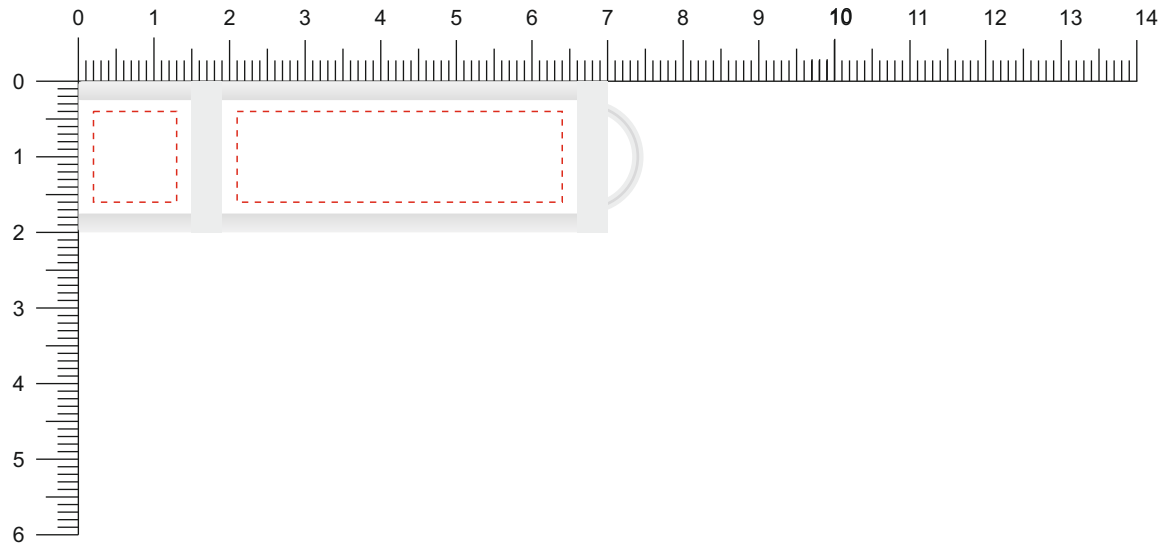

Rückseite / Back

Diese Druckfreigabe ist nicht farbverbindlich. Je nach Material der Artikel sind minimale Farbabweichungen unvermeidbar. Wenn nicht anders beschrieben ist die Werbeanbringung in Originalgröße oder proportional skaliert abgebildet. Bitte kontrollieren Sie Artikel, Druckfarbe, Platzierung und Text. Es wird ausdrücklich darauf hingewiesen, dass keine wie immer gearteten mündlichen Vereinbarungen, sofern diese nicht schriftlich bestätigt wurden, von uns als rechtsverbindlich anerkannt werden.

This print approval is not color binding. Depending on the material of the article, minimal color deviations are unavoidable. Unless otherwise stated, the approval is shown in original size or proportionally scaled. Please check the products, print colors, positions, sizes and text. It should be noted that no verbal agreements of any kind, unless they have been confirmed in writing, are considered by us as legally binding.