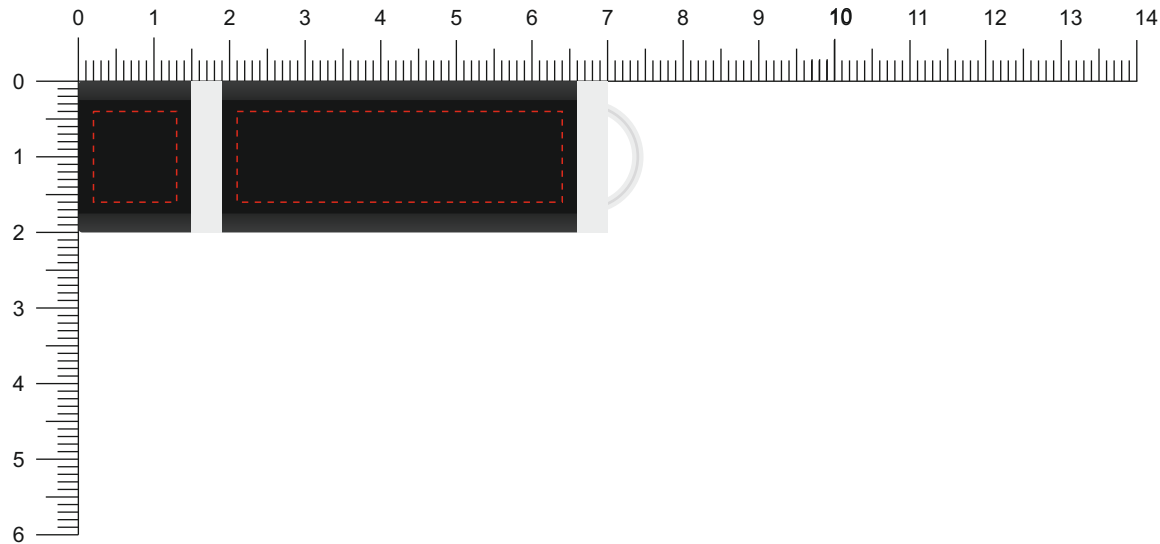

Rückseite / Back

Diese Druckfreigabe ist nicht farbverbindlich. Je nach Material der Artikel sind minimale Farbabweichungen unvermeidbar. Wenn nicht anders beschrieben ist die Werbeanbringung in Originalgröße oder proportional skaliert abgebildet. Bitte kontrollieren Sie Artikel, Druckfarbe, Platzierung und Text. Es wird ausdrücklich darauf hingewiesen, dass keine wie immer gearteten mündlichen Vereinbarungen, sofern diese nicht schriftlich bestätigt wurden, von uns als rechtsverbindlich anerkannt werden.

This print approval is not color binding. Depending on the material of the article, minimal color deviations are unavoidable. Unless otherwise stated, the approval is shown in original size or proportionally scaled. Please check the products, print colors, positions, sizes and text. It should be noted that no verbal agreements of any kind, unless they have been confirmed in writing, are considered by us as legally binding.