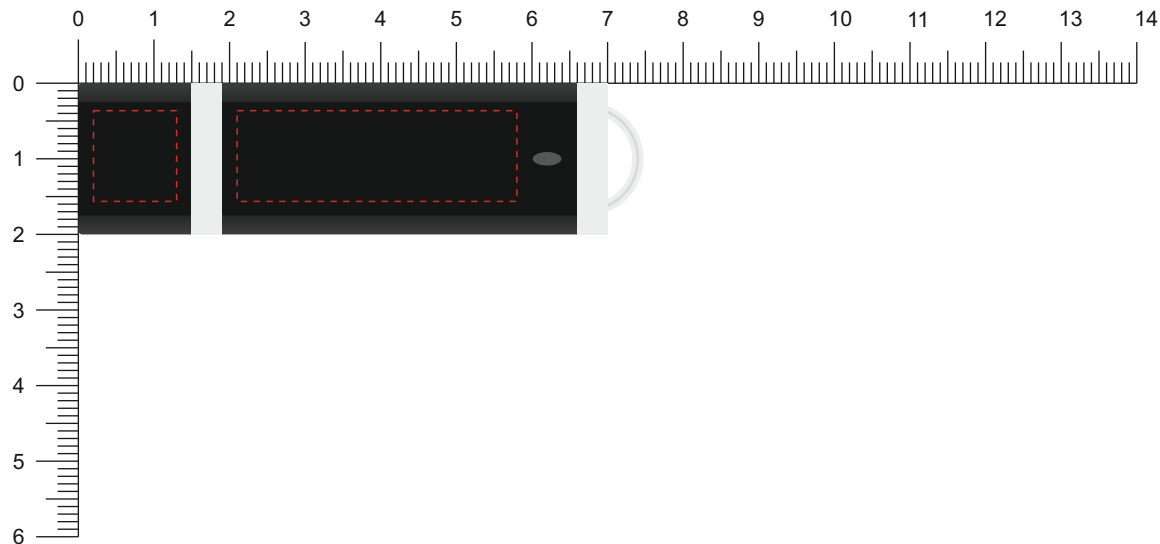

Modell: ST32G  
Gehäuse: ■ Schwarz  
Oberfläche: Glatt

## Vorderseite / Front