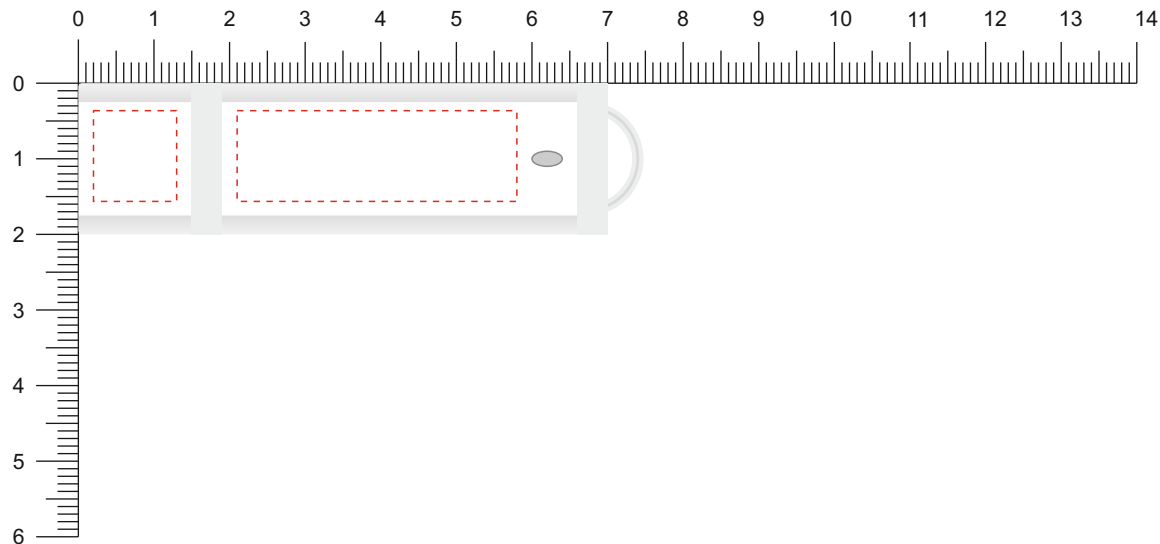

Modell: ST32S
Gehäuse: Weiß
Oberfläche: Gummiert

Vorderseite / Front

Rückseite / Back

Diese Druckfreigabe ist nicht farbverbindlich. Je nach Material der Artikel sind minimale Farbabweichungen unvermeidbar. Wenn nicht anders beschrieben ist die Werbeanbringung in Originalgröße oder proportional skaliert abgebildet. Bitte kontrollieren Sie Artikel, Druckfarbe, Platzierung und Text. Es wird ausdrücklich darauf hingewiesen, dass keine wie immer gearteten mündlichen Vereinbarungen, sofern diese nicht schriftlich bestätigt wurden, von uns als rechtsverbindlich anerkannt werden.