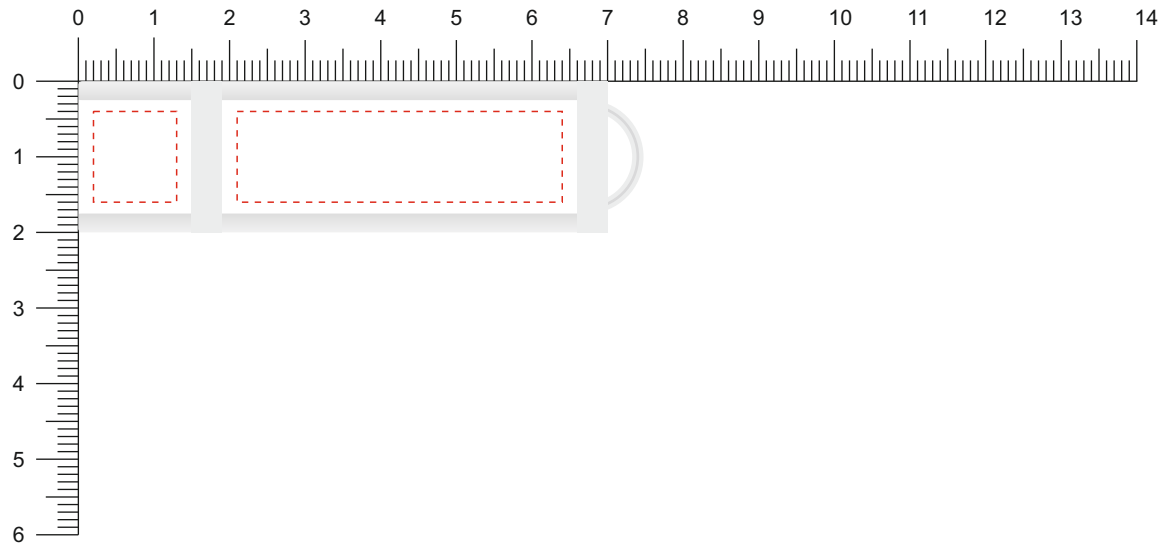

Modell: ST32S
Gehäuse: Weiß
Oberfläche: Gummiert

Vorderseite / Front

Rückseite / Back

Diese Druckfreigabe ist nicht farbverbindlich. Je nach Material der Artikel sind minimale Farbabweichungen unvermeidbar. Wenn nicht anders beschrieben ist die Werbeanbringung in Originalgröße oder proportional skaliert abgebildet. Bitte kontrollieren Sie Artikel, Druckfarbe, Platzierung und Text. Es wird ausdrücklich darauf hingewiesen, dass keine wie immer gearteten mündlichen Vereinbarungen, sofern diese nicht schriftlich bestätigt wurden, von uns als rechtsverbindlich anerkannt werden.