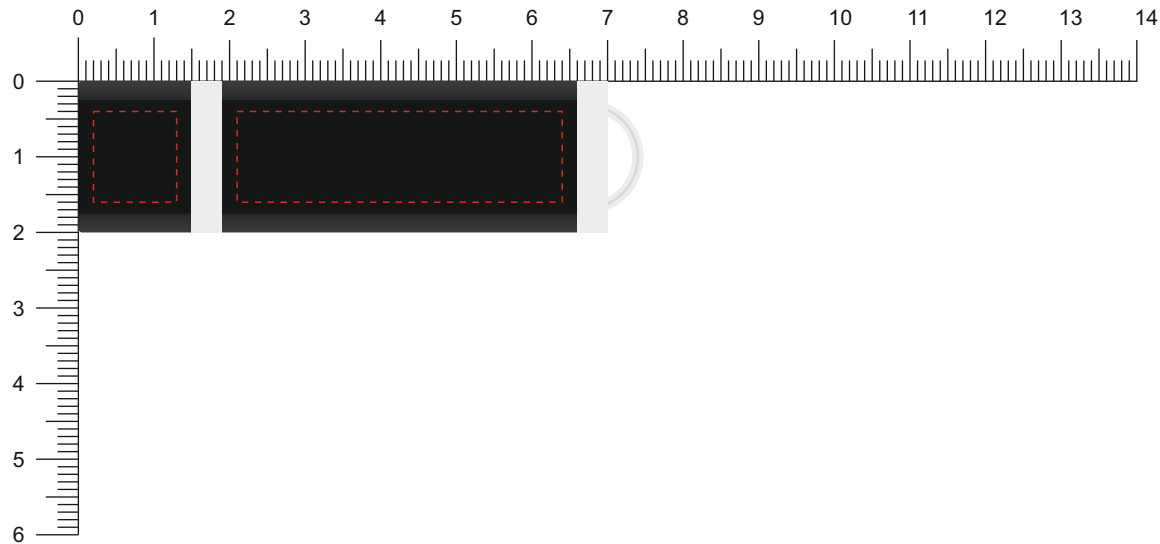

Modell: ST32S
Gehäuse: ■ Schwarz
Oberfläche: Gummiert

Vorderseite / Front

Rückseite / Back

Diese Druckfreigabe ist nicht farbverbindlich. Je nach Material der Artikel sind minimale Farbabweichungen unvermeidbar. Wenn nicht anders beschrieben ist die Werbeanbringung in Originalgröße oder proportional skaliert abgebildet. Bitte kontrollieren Sie Artikel, Druckfarbe, Platzierung und Text. Es wird ausdrücklich darauf hingewiesen, dass keine wie immer gearteten mündlichen Vereinbarungen, sofern diese nicht schriftlich bestätigt wurden, von uns als rechtsverbindlich anerkannt werden.