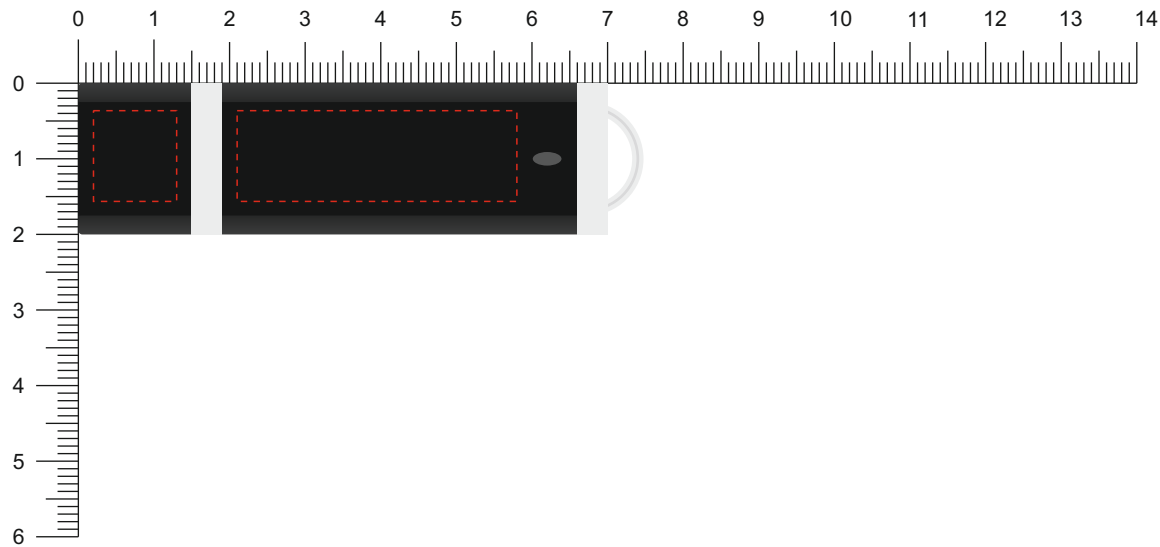

Modell: ST32S
Gehäuse: ■ Schwarz
Oberfläche: Gummiert

Vorderseite / Front

Rückseite / Back

Diese Druckfreigabe ist nicht farbverbindlich. Je nach Material der Artikel sind minimale Farbabweichungen unvermeidbar. Wenn nicht anders beschrieben ist die Werbeanbringung in Originalgröße oder proportional skaliert abgebildet. Bitte kontrollieren Sie Artikel, Druckfarbe, Platzierung und Text. Es wird ausdrücklich darauf hingewiesen, dass keine wie immer gearteten mündlichen Vereinbarungen, sofern diese nicht schriftlich bestätigt wurden, von uns als rechtsverbindlich anerkannt werden.