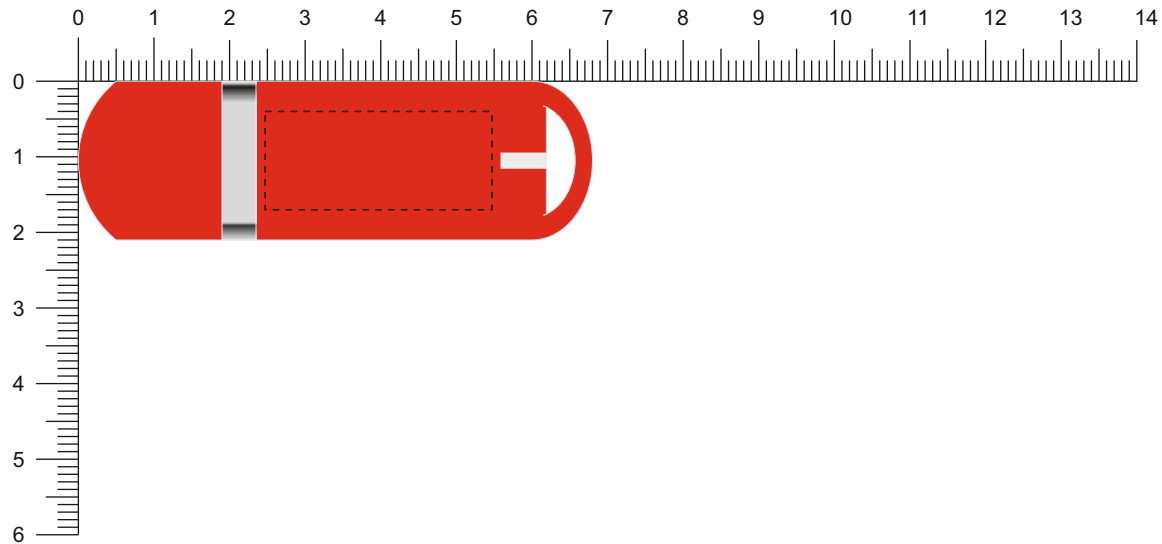

Rückseite / Back

Diese Druckfreigabe ist nicht farbverbindlich. Je nach Material der Artikel sind minimale Farbabweichungen unvermeidbar. Wenn nicht anders beschrieben ist die Werbeanbringung in Originalgröße oder proportional skaliert abgebildet. Bitte kontrollieren Sie Artikel, Druckfarbe, Platzierung und Text. Es wird ausdrücklich darauf hingewiesen, dass keine wie immer gearteten mündlichen Vereinbarungen, sofern diese nicht schriftlich bestätigt wurden, von uns als rechtsverbindlich anerkannt werden.

This print approval is not color binding. Depending on the material of the article, minimal color deviations are unavoidable. Unless otherwise stated, the approval is shown in original size or proportionally scaled. Please check the products, print colors, positions, sizes and text. It should be noted that no verbal agreements of any kind, unless they have been confirmed in writing, are considered by us as legally binding.