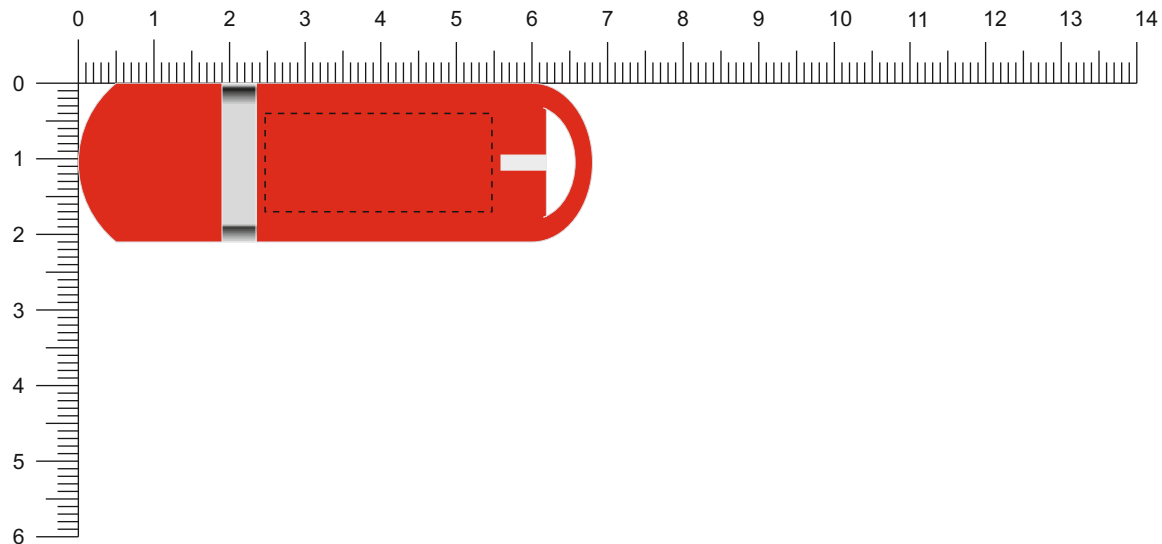

Modell: ST34G  
Gehäuse: ■ Rot  
Oberfläche: Glatt

## Vorderseite / Front