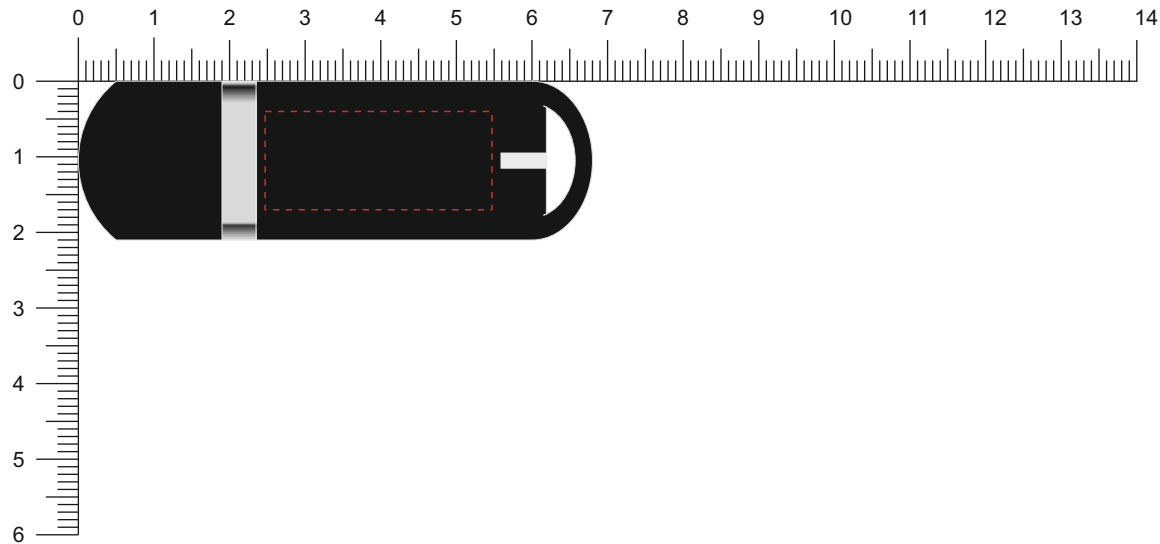

Rückseite / Back

Diese Druckfreigabe ist nicht farbverbindlich. Je nach Material der Artikel sind minimale Farbabweichungen unvermeidbar. Wenn nicht anders beschrieben ist die Werbeanbringung in Originalgröße oder proportional skaliert abgebildet. Bitte kontrollieren Sie Artikel, Druckfarbe, Platzierung und Text. Es wird ausdrücklich darauf hingewiesen, dass keine wie immer gearteten mündlichen Vereinbarungen, sofern diese nicht schriftlich bestätigt wurden, von uns als rechtsverbindlich anerkannt werden.

This print approval is not color binding. Depending on the material of the article, minimal color deviations are unavoidable. Unless otherwise stated, the approval is shown in original size or proportionally scaled. Please check the products, print colors, positions, sizes and text. It should be noted that no verbal agreements of any kind, unless they have been confirmed in writing, are considered by us as legally binding.