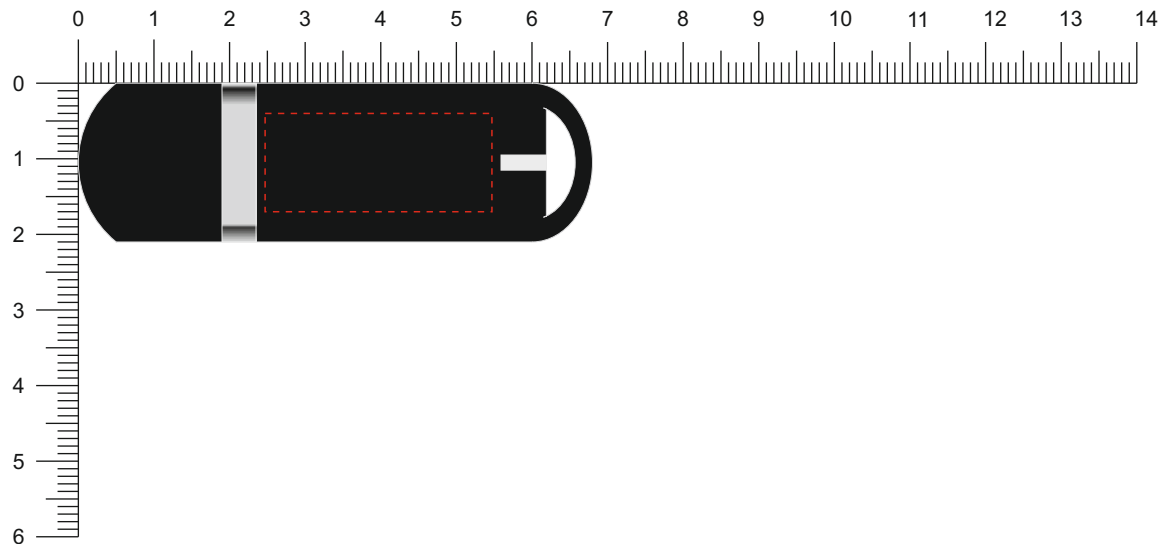

Modell: ST34G  
Gehäuse: ■ Schwarz  
Oberfläche: Glatt

## Vorderseite / Front