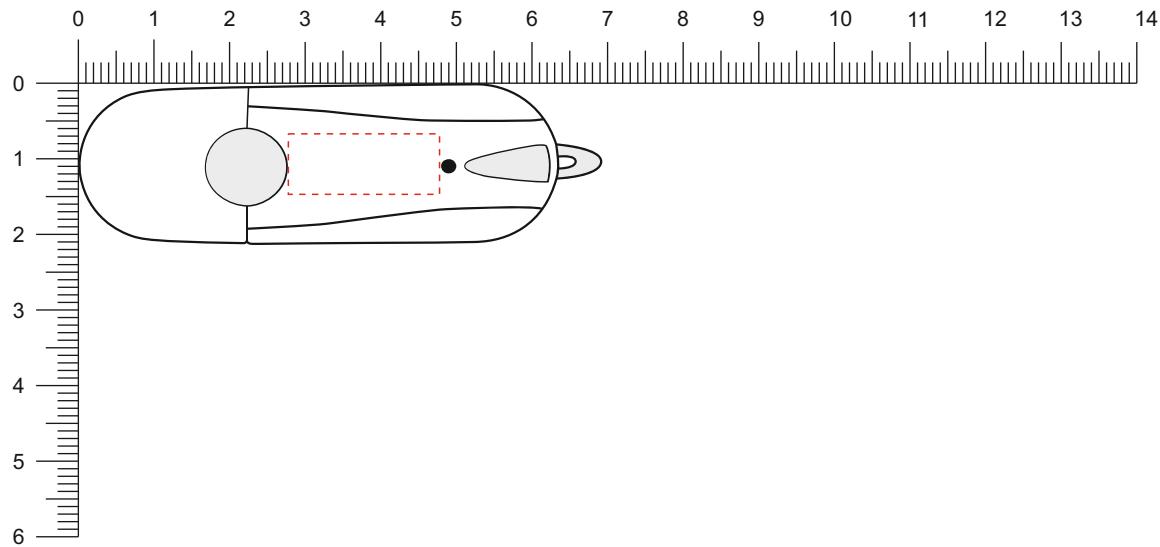

Modell: ST35S
Gehäuse: Weiß
Kunststoff: Silber
Oberfläche: Gummiert

Vorderseite / Front

Rückseite / Back

Diese Druckfreigabe ist nicht farbverbindlich. Je nach Material der Artikel sind minimale Farbabweichungen unvermeidbar. Wenn nicht anders beschrieben ist die Werbeanbringung in Originalgröße oder proportional skaliert abgebildet. Bitte kontrollieren Sie Artikel, Druckfarbe, Platzierung und Text. Es wird ausdrücklich darauf hingewiesen, dass keine wie immer gearteten mündlichen Vereinbarungen, sofern diese nicht schriftlich bestätigt wurden, von uns als rechtsverbindlich anerkannt werden.