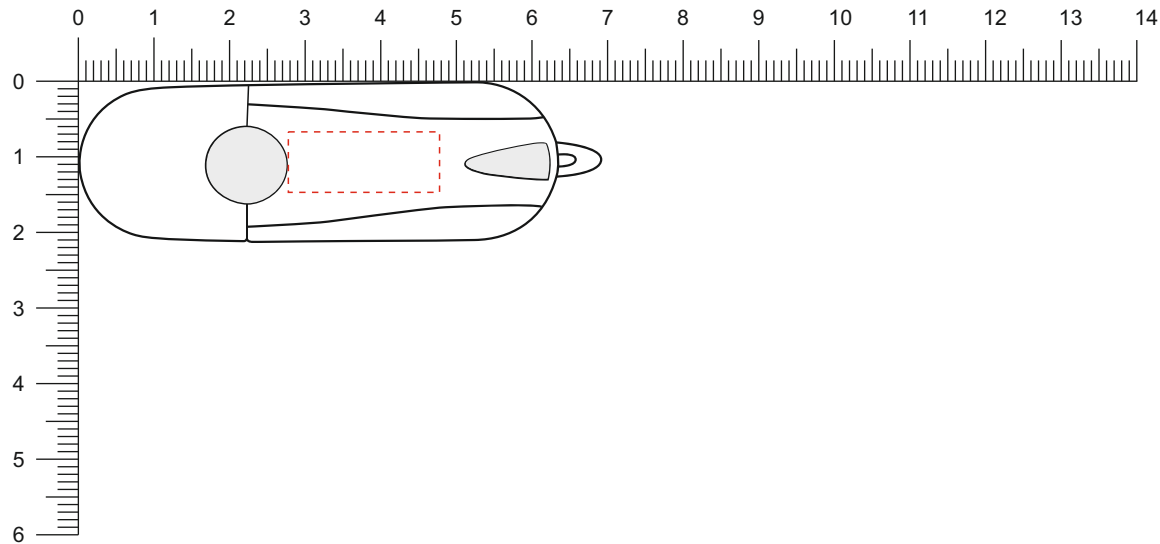

Modell: ST35S
Gehäuse: Weiß
Kunststoff: Silber
Oberfläche: Gummiert

Vorderseite / Front

Rückseite / Back

Diese Druckfreigabe ist nicht farbverbindlich. Je nach Material der Artikel sind minimale Farbabweichungen unvermeidbar. Wenn nicht anders beschrieben ist die Werbeanbringung in Originalgröße oder proportional skaliert abgebildet. Bitte kontrollieren Sie Artikel, Druckfarbe, Platzierung und Text. Es wird ausdrücklich darauf hingewiesen, dass keine wie immer gearteten mündlichen Vereinbarungen, sofern diese nicht schriftlich bestätigt wurden, von uns als rechtsverbindlich anerkannt werden.