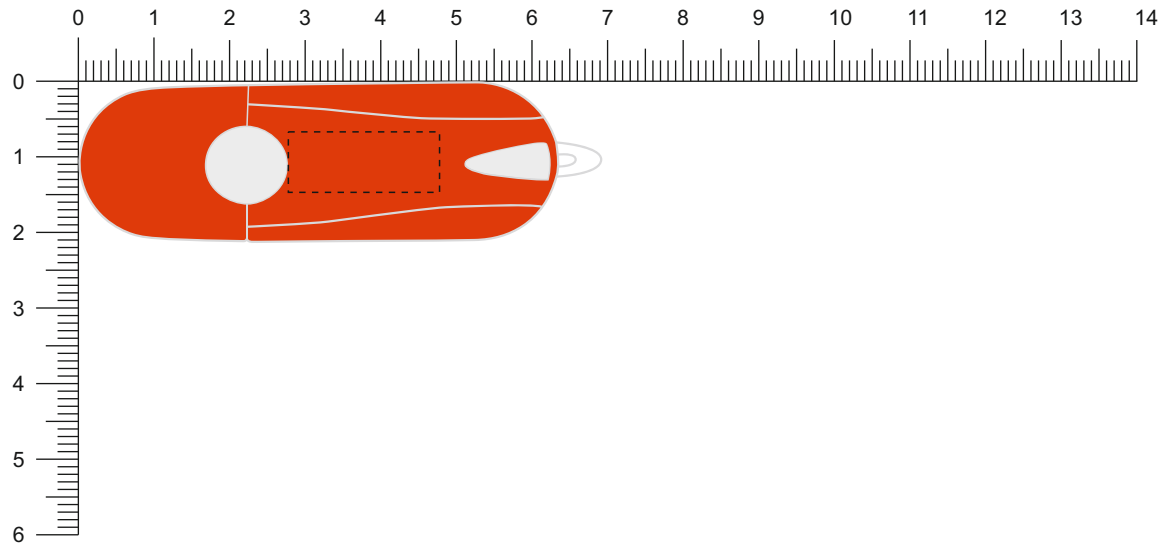

Modell: ST35S
Gehäuse: ■ Rot
Kunststoff: □ Silber
Oberfläche: Gummiert

Vorderseite / Front

Rückseite / Back

Diese Druckfreigabe ist nicht farbverbindlich. Je nach Material der Artikel sind minimale Farbabweichungen unvermeidbar. Wenn nicht anders beschrieben ist die Werbeanbringung in Originalgröße oder proportional skaliert abgebildet. Bitte kontrollieren Sie Artikel, Druckfarbe, Platzierung und Text. Es wird ausdrücklich darauf hingewiesen, dass keine wie immer gearteten mündlichen Vereinbarungen, sofern diese nicht schriftlich bestätigt wurden, von uns als rechtsverbindlich anerkannt werden.