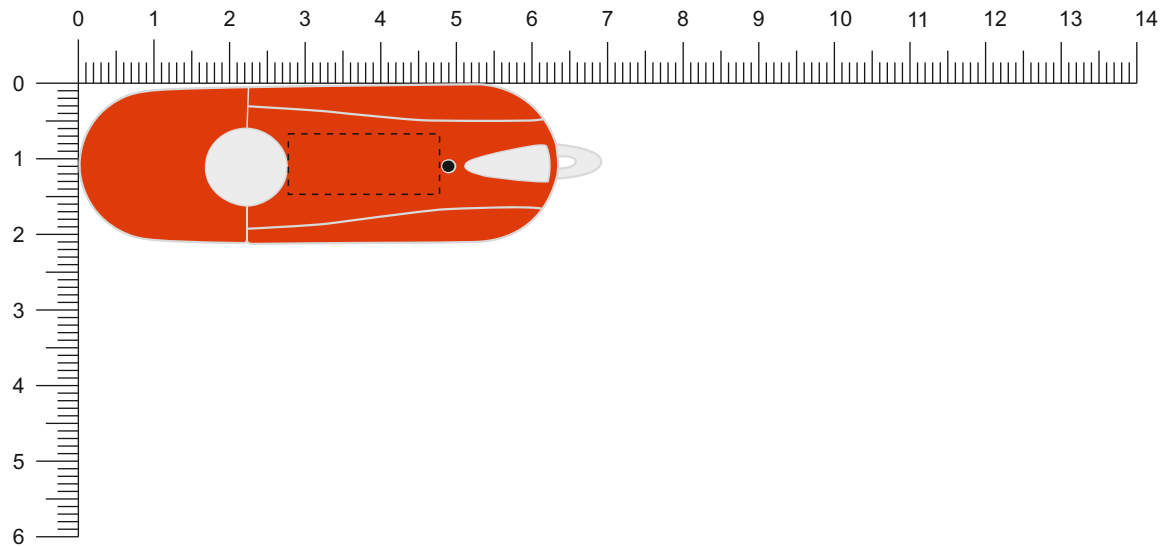

Modell: ST35S
Gehäuse: ■ Rot
Kunststoff: □ Silber
Oberfläche: Gummiert

Vorderseite / Front

Rückseite / Back

Diese Druckfreigabe ist nicht farbverbindlich. Je nach Material der Artikel sind minimale Farbabweichungen unvermeidbar. Wenn nicht anders beschrieben ist die Werbeanbringung in Originalgröße oder proportional skaliert abgebildet. Bitte kontrollieren Sie Artikel, Druckfarbe, Platzierung und Text. Es wird ausdrücklich darauf hingewiesen, dass keine wie immer gearteten mündlichen Vereinbarungen, sofern diese nicht schriftlich bestätigt wurden, von uns als rechtsverbindlich anerkannt werden.