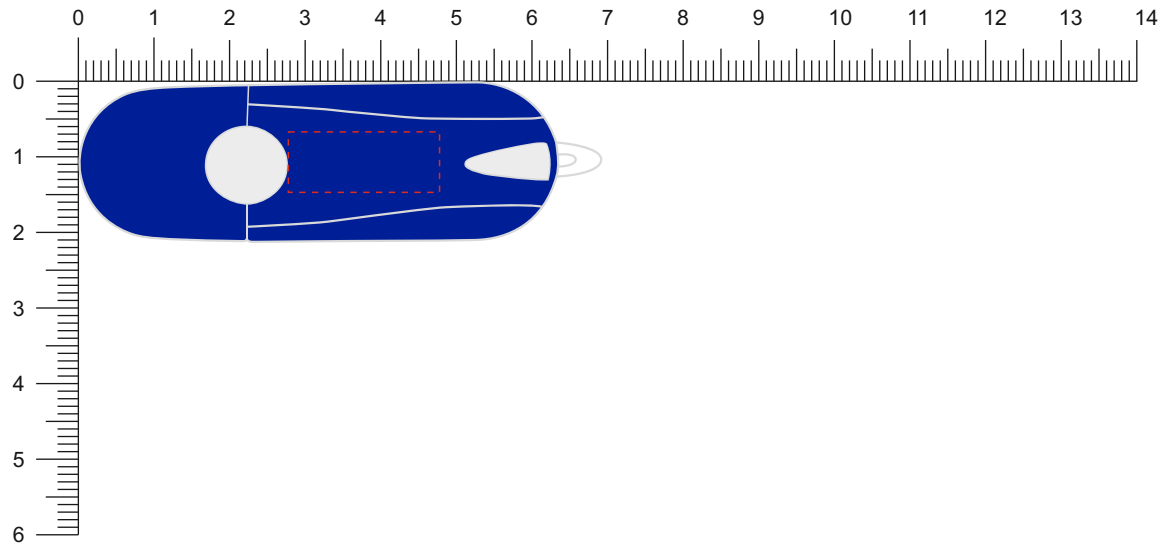

Modell: ST35S
Gehäuse: ■ Blau
Kunststoff: □ Silber
Oberfläche: Gummiert

Vorderseite / Front

Rückseite / Back

Diese Druckfreigabe ist nicht farbverbindlich. Je nach Material der Artikel sind minimale Farbabweichungen unvermeidbar. Wenn nicht anders beschrieben ist die Werbeanbringung in Originalgröße oder proportional skaliert abgebildet. Bitte kontrollieren Sie Artikel, Druckfarbe, Platzierung und Text. Es wird ausdrücklich darauf hingewiesen, dass keine wie immer gearteten mündlichen Vereinbarungen, sofern diese nicht schriftlich bestätigt wurden, von uns als rechtsverbindlich anerkannt werden.