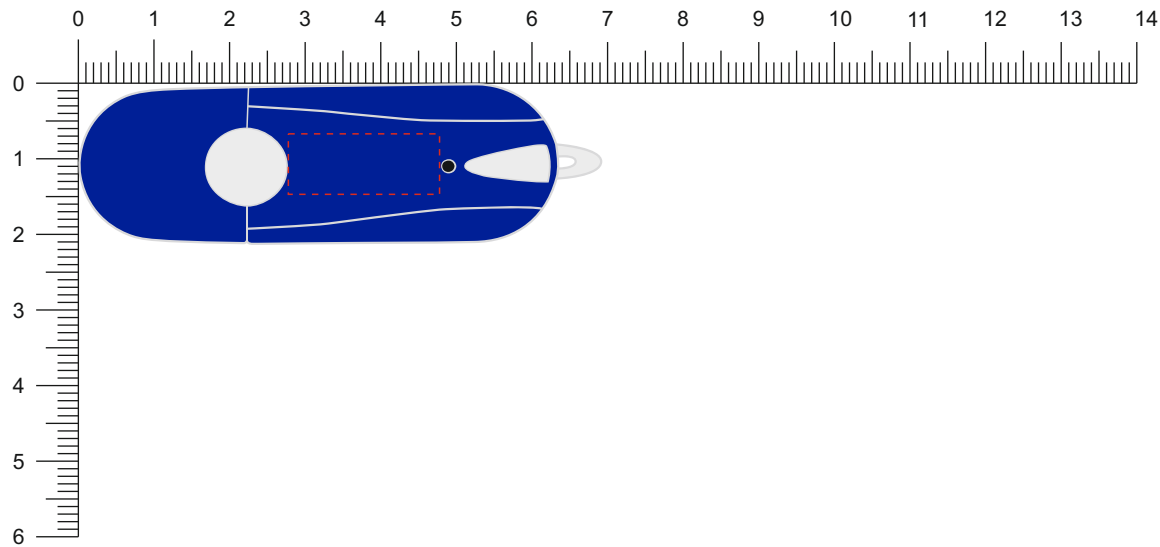

Modell: ST35S
Gehäuse: ■ Blau
Kunststoff: □ Silber
Oberfläche: Gummiert

Vorderseite / Front

Rückseite / Back

Diese Druckfreigabe ist nicht farbverbindlich. Je nach Material der Artikel sind minimale Farbabweichungen unvermeidbar. Wenn nicht anders beschrieben ist die Werbeanbringung in Originalgröße oder proportional skaliert abgebildet. Bitte kontrollieren Sie Artikel, Druckfarbe, Platzierung und Text. Es wird ausdrücklich darauf hingewiesen, dass keine wie immer gearteten mündlichen Vereinbarungen, sofern diese nicht schriftlich bestätigt wurden, von uns als rechtsverbindlich anerkannt werden.